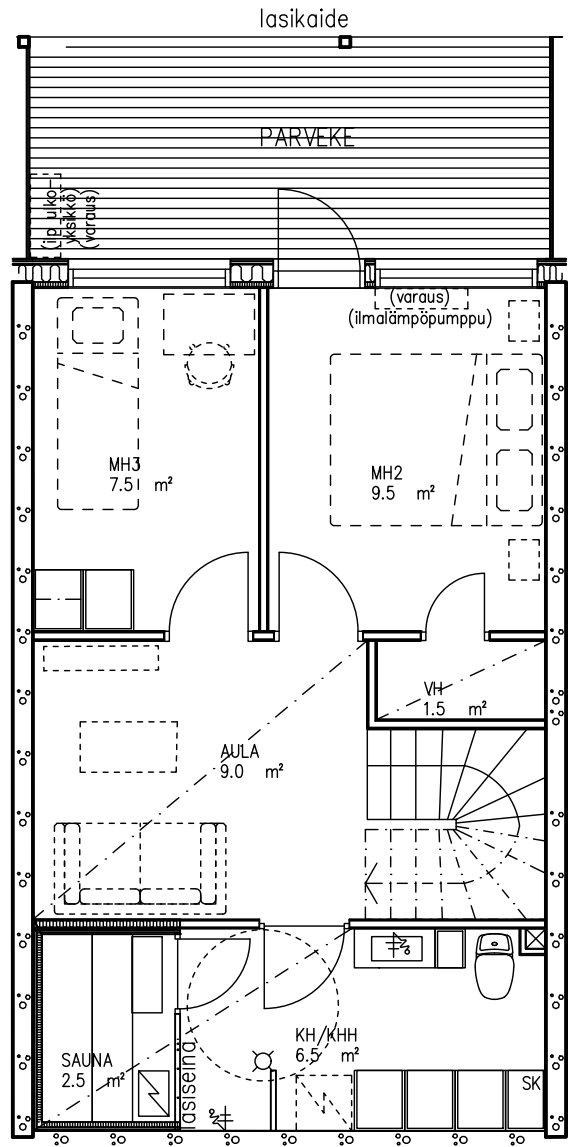

AS OY KUOPION SUDENMARJA

Ei mittakaavassa

HUOM! Asuinhuoneiden
kalustus ohjeellinen

HUONEISTOTYYPPI

3H+K+S=60m²

D13

RAKENNUSSUUNNITTELU-TOIMISTO
TURUNEN & RÄISÄNEN KY

Yrittäjänitie 6, 70150 KUOPIO
Puh. 017-3682 500
E-Mail: etunimi.sukunimi@trky.fi

AS OY KUOPION SUDENMARJA

Ei mittakaavassa

HUOM! Asuinhuoneiden
kalustus ohjeellinen

HUONEISTOTYYPPI

4H+K+S=81m²

D14

RAKENNUSSUUNNITELUTOIMISTO
TURUNEN & RÄISÄNEN KY

Yrittäjänitie 6, 70150 KUOPIO
Puh. 017-3682 500
E-Mail: etunimi.sukunimi@trky.fi

AS OY KUOPION SUDENMARJA

Ei mittakaavassa

HUOM! Asuinhuoneiden
kalustus ohjeellinen

HUONEISTOTYYPPI

5H+K+S=115m²

D15

RAKENUSSUUNNITTELUTOIMISTO
TURUNEN & RÄISÄNEN KY

Yrittäjänitie 6, 70150 KUOPIO
Puh. 017-3682 500
E-Mail: etunimi.sukunimi@trky.fi