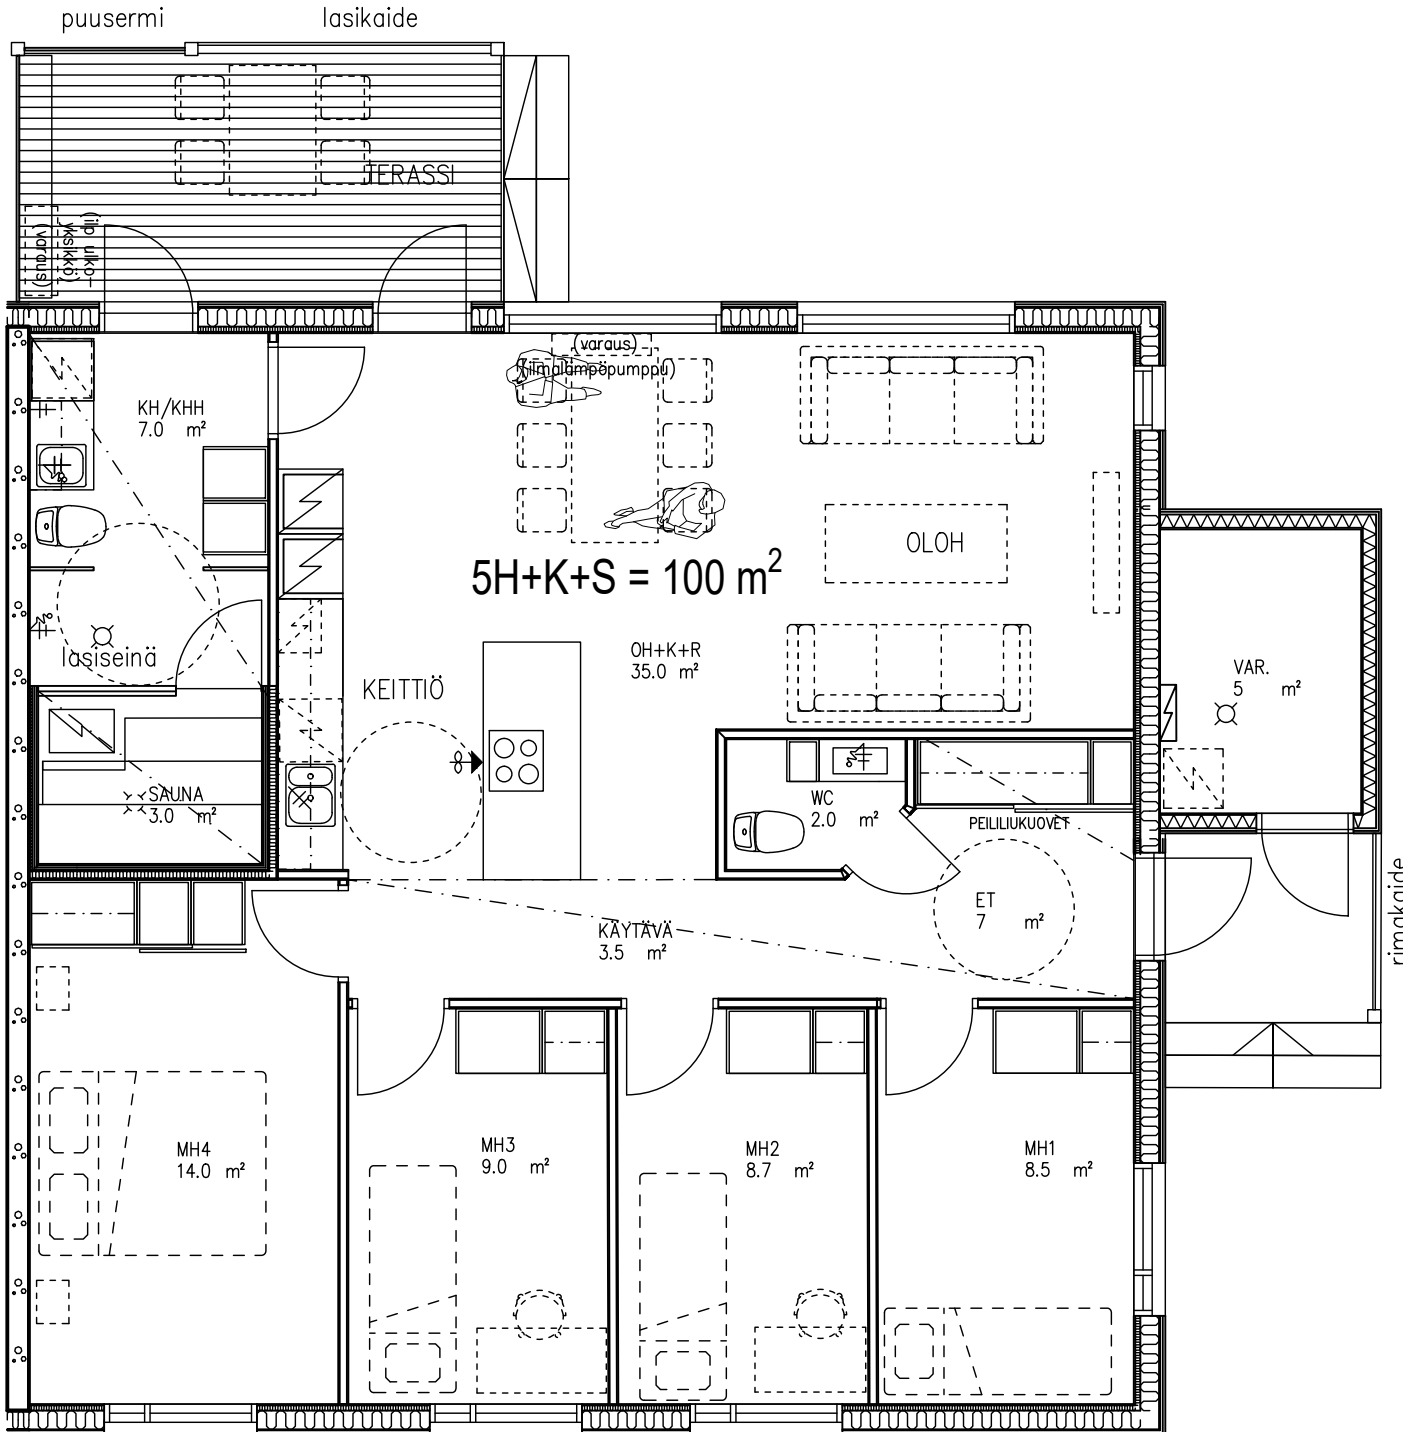

AS OY KUOPION SUDENMARJA

Ei mittakaavassa

HUOM! Asuinhuoneiden kalustus ohjeellinen

HUONEISTOTYYPPI

5H+K+S=100m²

A3, C12

RAKENNUSSUUNNITTELUTOIMISTO
TURUNEN & RÄISÄNEN KY

Yrittäjänitie 6, 70150 KUOPIO
Puh. 017-3682 500
E-Mail: etunimi.sukunimi@trky.fi