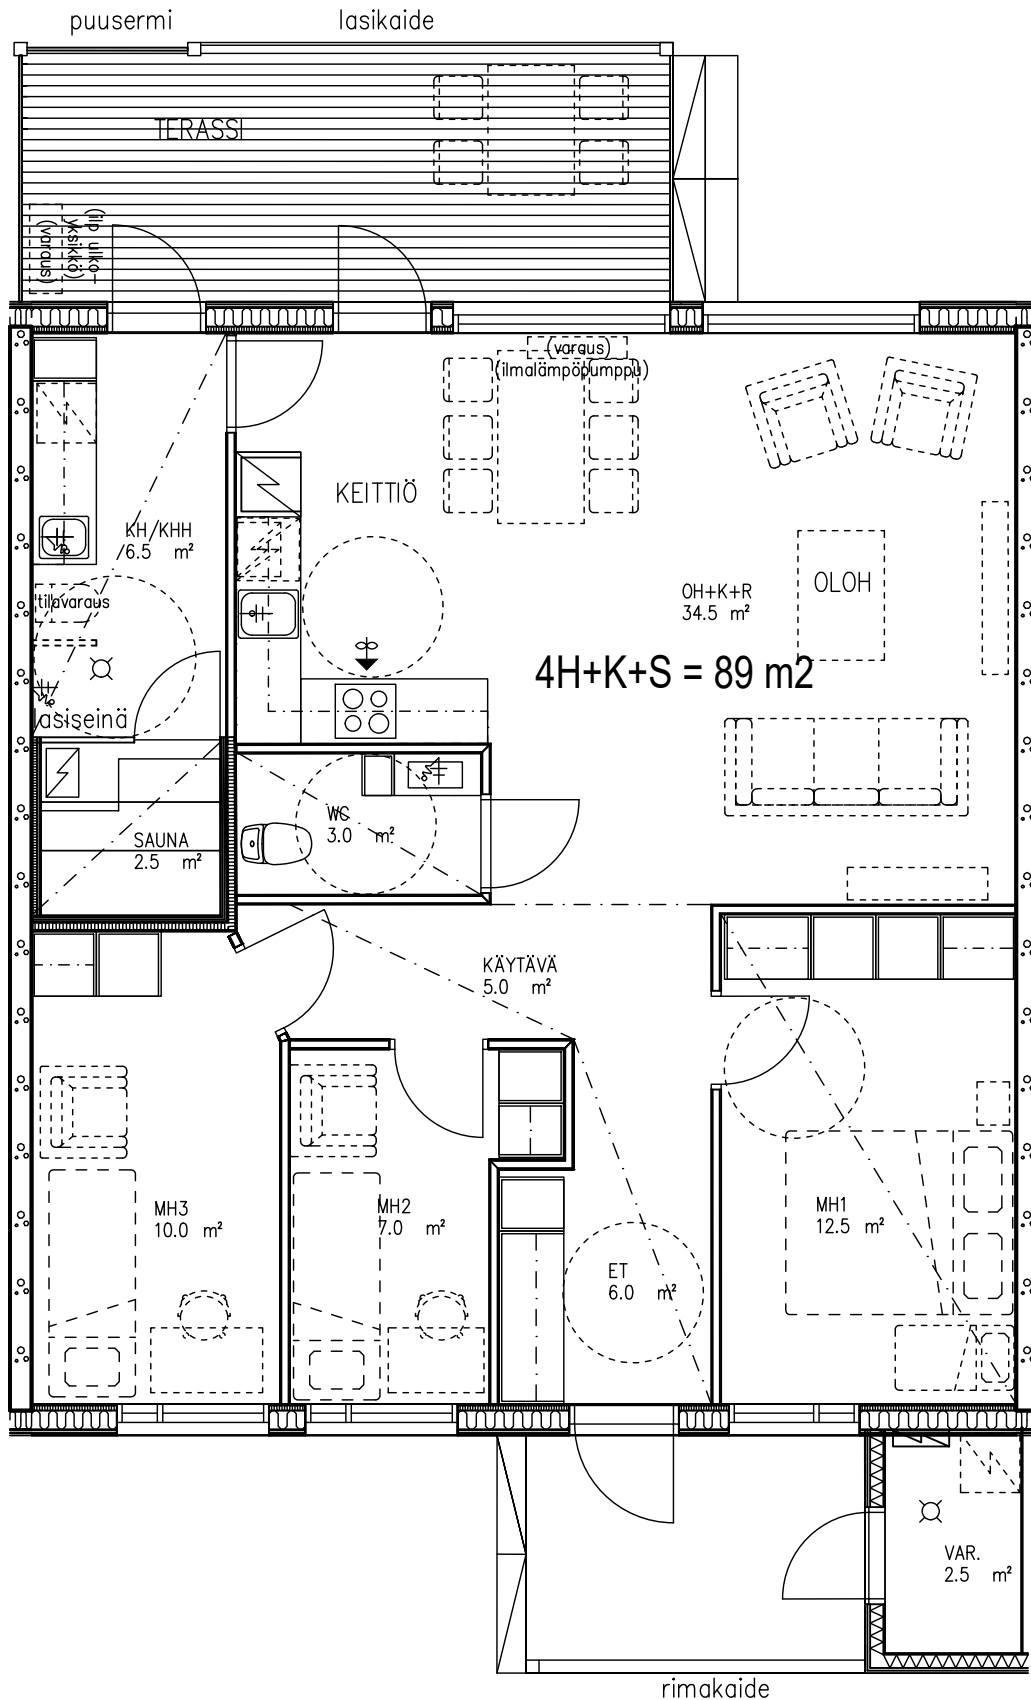

AS OY KUOPION SUDENMARJA

Ei mittakaavassa

HUOM! Asuinhuoneiden
kalustus ohjeellinen

HUONEISTOTYYPPI

4H+K+S=89m²

B5

RAKENNUSSUUNNITTELU-TOIMISTO
TURUNEN & RÄISÄNEN KY

Yrittäjänitie 6, 70150 KUOPIO
Puh. 017-3682 500
E-Mail: etunimi.sukunimi@trky.fi

AS OY KUOPION SUDENMARJA

Ei mittakaavassa

HUOM! Asuinhuoneiden
kalustus ohjeellinen

HUONEISTOTYYPPI

5H+K+S=115m²

B7

RAKENUSSUUNNITTELUTOIMISTO
TURUNEN & RÄISÄNEN KY

Yrittäjänitie 6, 70150 KUOPIO
Puh. 017-3682 500
E-Mail: etunimi.sukunimi@trky.fi