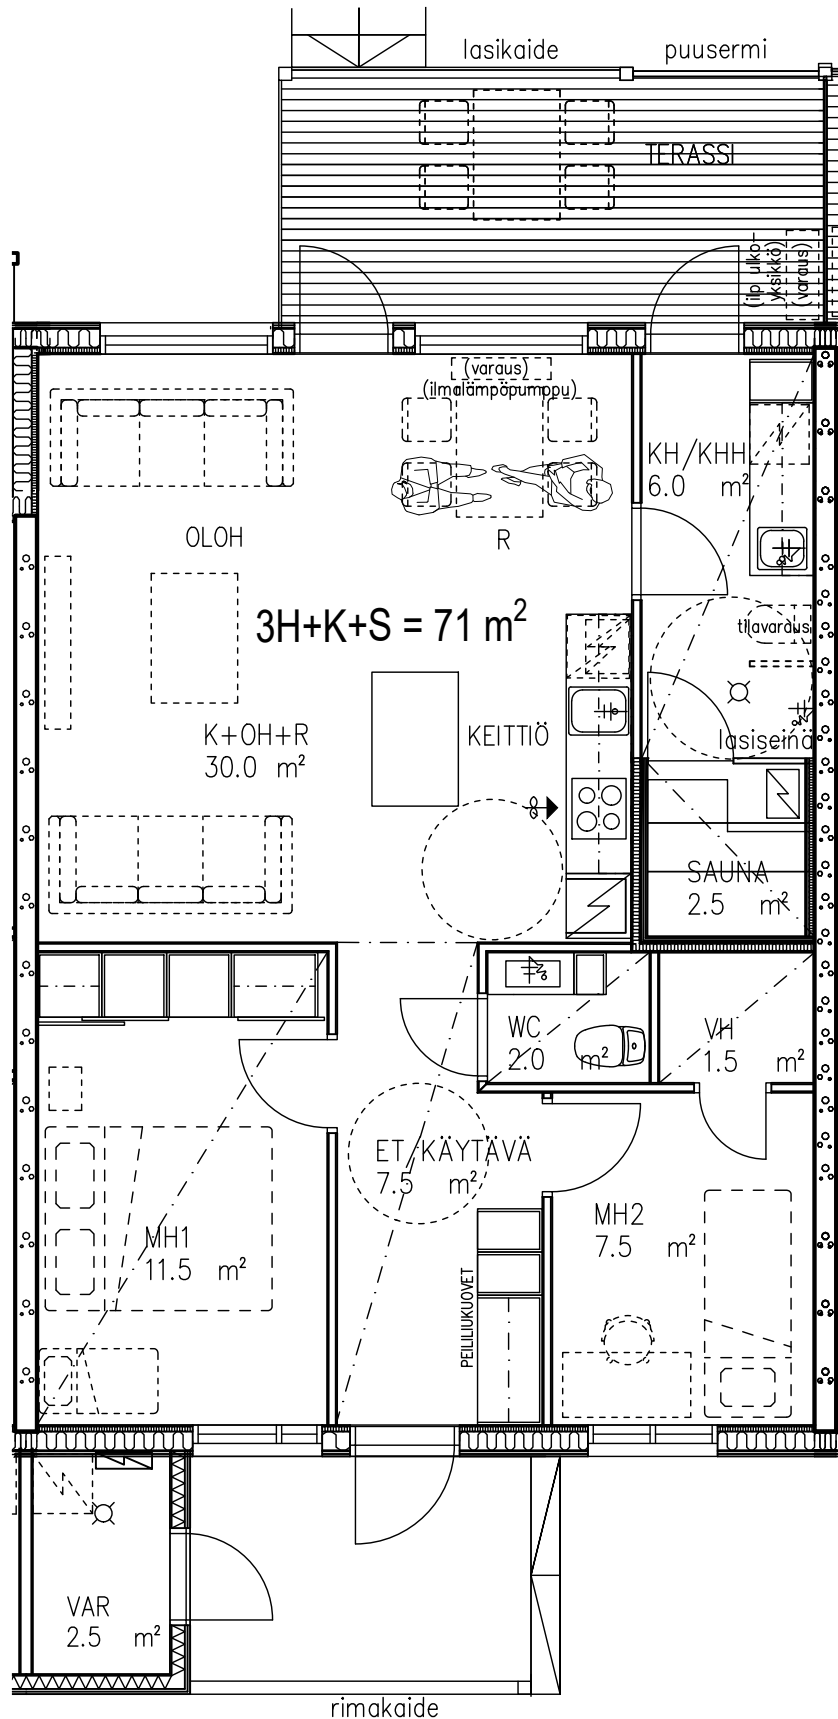

AS OY KUOPION SUDENMARJA

Ei mittakaavassa

HUOM! Asuinhuoneiden
kalustus ohjeellinen

HUONEISTOTYYPPI

3H+K+S=60m²

C10

RAKENNUSSUUNNITTELUTOIMISTO
TURUNEN & RÄISÄNEN KY

Yrittäjänitie 6, 70150 KUOPIO
Puh. 017-3682 500
E-Mail: etunimi.sukunimi@trky.fi

AS OY KUOPION SUDENMARJA

Ei mittakaavassa

HUOM! Asuinhuoneiden kalustus ohjeellinen

HUONEISTOTYYPPI

3H+K+S=71m²

C11

RAKENNUSSUUNNITTELUTOIMISTO
TURUNEN & RÄISÄNEN KY

Yrittäjänitie 6, 70150 KUOPIO
Puh. 017-3682 500
E-Mail: etunimi.sukunimi@trky.fi

AS OY KUOPION SUDENMARJA

Ei mittakaavassa

HUOM! Asuinhuoneiden
kalustus ohjeellinen

HUONEISTOTYYPPI

3H+K+S=60m²

D13

RAKENNUSSUUNNITTELU-TOIMISTO
TURUNEN & RÄISÄNEN KY

Yrittäjänitie 6, 70150 KUOPIO
Puh. 017-3682 500
E-Mail: etunimi.sukunimi@trky.fi