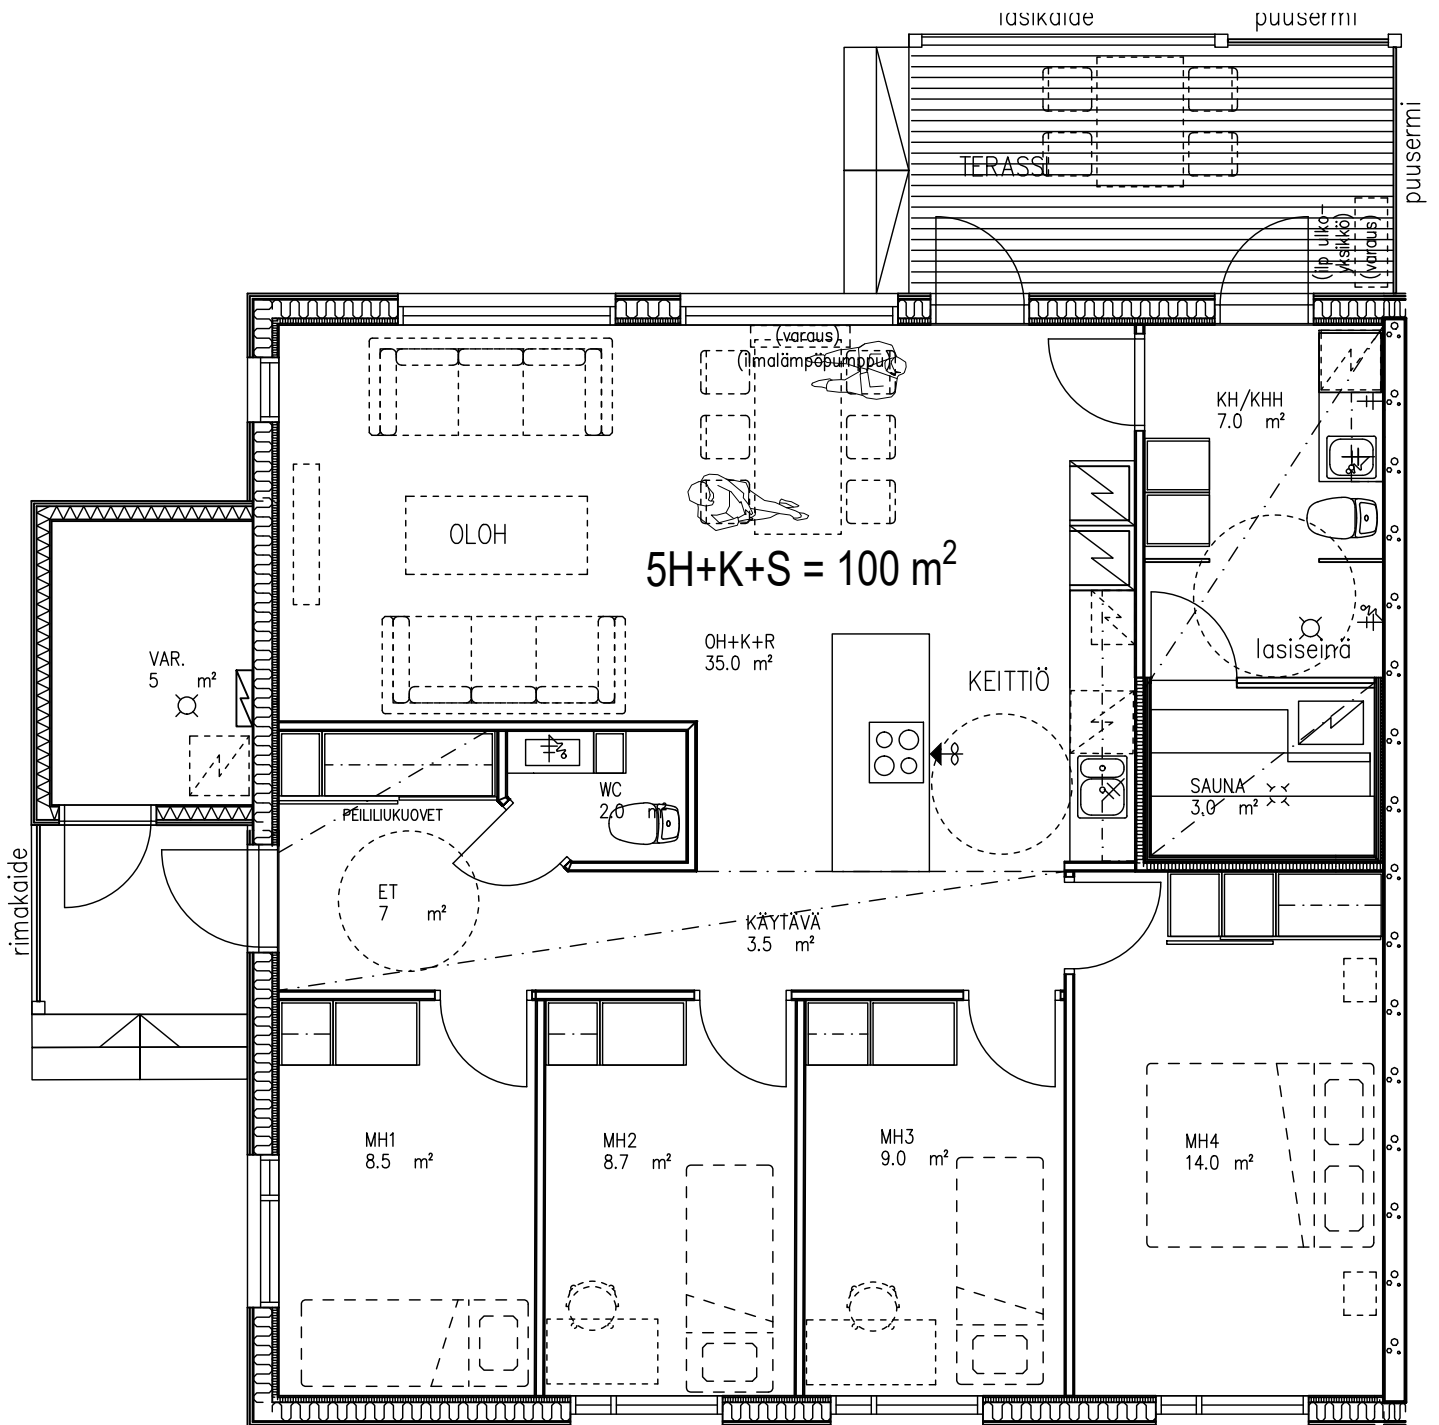

AS OY KUOPION SUDENMARJA

Ei mittakaavassa

HUOM! Asuinhuoneiden kalustus ohjeellinen

HUONEISTOTYYPPI

5H+K+S=100m²

A1, B4

RAKENUSSUUNNITTELUTOIMISTO
TURUNEN & RÄISÄNEN KY

Yrittäjänitie 6, 70150 KUOPIO
Puh. 017-3682 500
E-Mail: etunimi.sukunimi@trky.fi

AS OY KUOPION SUDENMARJA

Ei mittakaavassa

HUOM! Asuinhuoneiden
kalustus ohjeellinen

HUONEISTOTYYPPI

3H+K+S=89m²

A2, B6

RAKENUSSUUNNITTELUTOIMISTO
TURUNEN & RÄISÄNEN KY

Yrittäjänitie 6, 70150 KUOPIO
Puh. 017-3682 500
E-Mail: etunimi.sukunimi@trky.fi