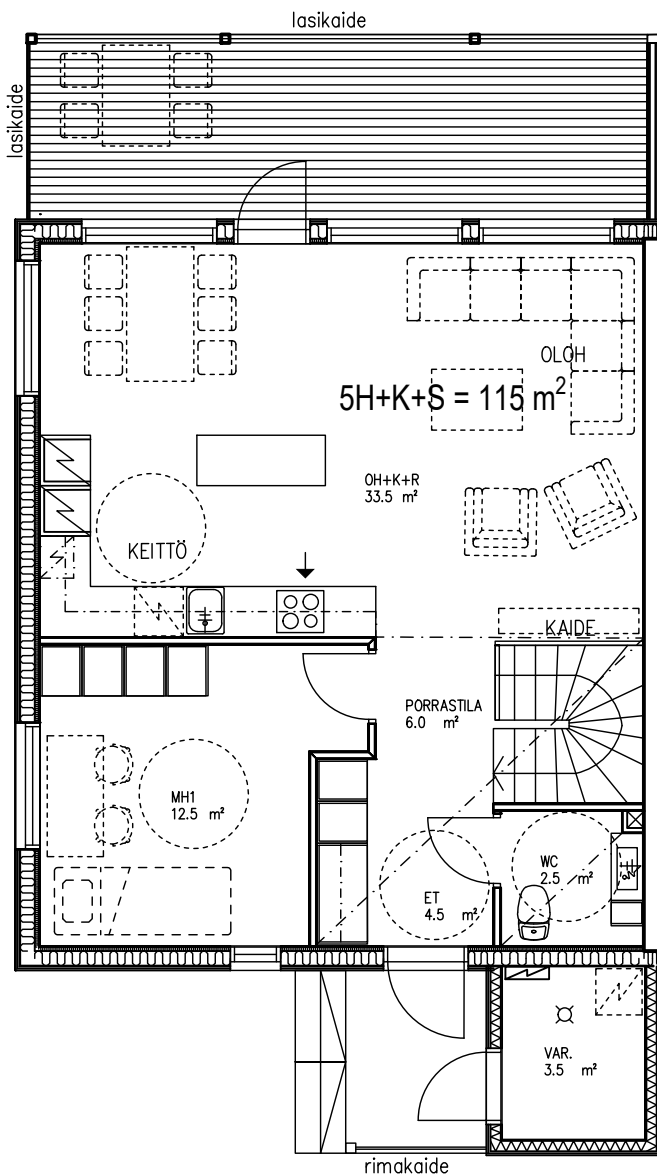

AS OY KUOPION SUDENMARJA

Ei mittakaavassa

HUOM! Asuinhuoneiden
kalustus ohjeellinen

HUONEISTOTYYPPI

4H+K+S=81m²

D14

RAKENNUSSUUNNITELUTOIMISTO
TURUNEN & RÄISÄNEN KY

Yrittäjänitie 6, 70150 KUOPIO
Puh. 017-3682 500
E-Mail: etunimi.sukunimi@trky.fi

AS OY KUOPION SUDENMARJA

Ei mittakaavassa

HUOM! Asuinhuoneiden
kalustus ohjeellinen

HUONEISTOTYYPPI

5H+K+S=115m²

D15

RAKENUSSUUNNITTELUTOIMISTO
TURUNEN & RÄISÄNEN KY

Yrittäjänitie 6, 70150 KUOPIO
Puh. 017-3682 500
E-Mail: etunimi.sukunimi@trky.fi