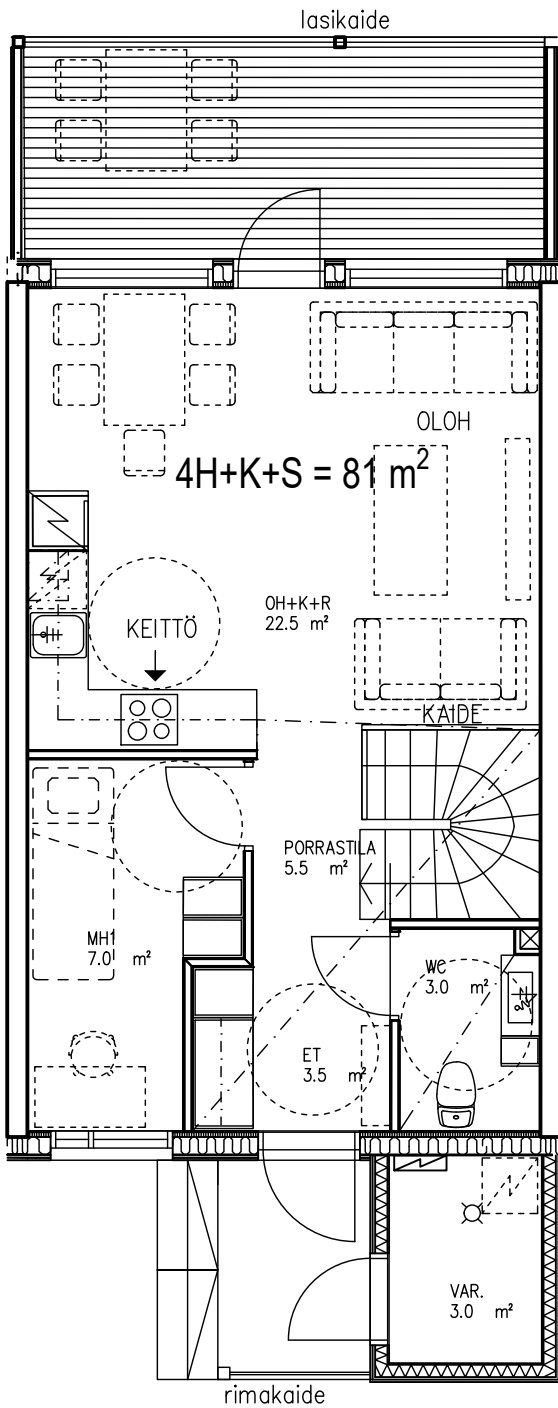

AS OY KUOPION SUDENMARJA

Ei mittakaavassa

HUOM! Asuinhuoneiden
kalustus ohjeellinen

HUONEISTOTYYPPI

3H+K+S=60m²

D13

RAKENNUSSUUNNITTELU-TOIMISTO
TURUNEN & RÄISÄNEN KY

Yrittäjänitie 6, 70150 KUOPIO
Puh. 017-3682 500
E-Mail: etunimi.sukunimi@trky.fi

AS OY KUOPION SUDENMARJA

Ei mittakaavassa

HUOM! Asuinhuoneiden
kalustus ohjeellinen

HUONEISTOTYYPPI

4H+K+S=81m²

D14

RAKENNUSSUUNNITELUTOIMISTO
TURUNEN & RÄISÄNEN KY

Yrittäjänitie 6, 70150 KUOPIO
Puh. 017-3682 500
E-Mail: etunimi.sukunimi@trky.fi

AS OY KUOPION SUDENMARJA

Ei mittakaavassa

HUOM! Asuinhuoneiden
kalustus ohjeellinen

HUONEISTOTYYPPI

5H+K+S=115m²

D15

RAKENUSSUUNNITTELUTOIMISTO
TURUNEN & RÄISÄNEN KY

Yrittäjänitie 6, 70150 KUOPIO
Puh. 017-3682 500
E-Mail: etunimi.sukunimi@trky.fi