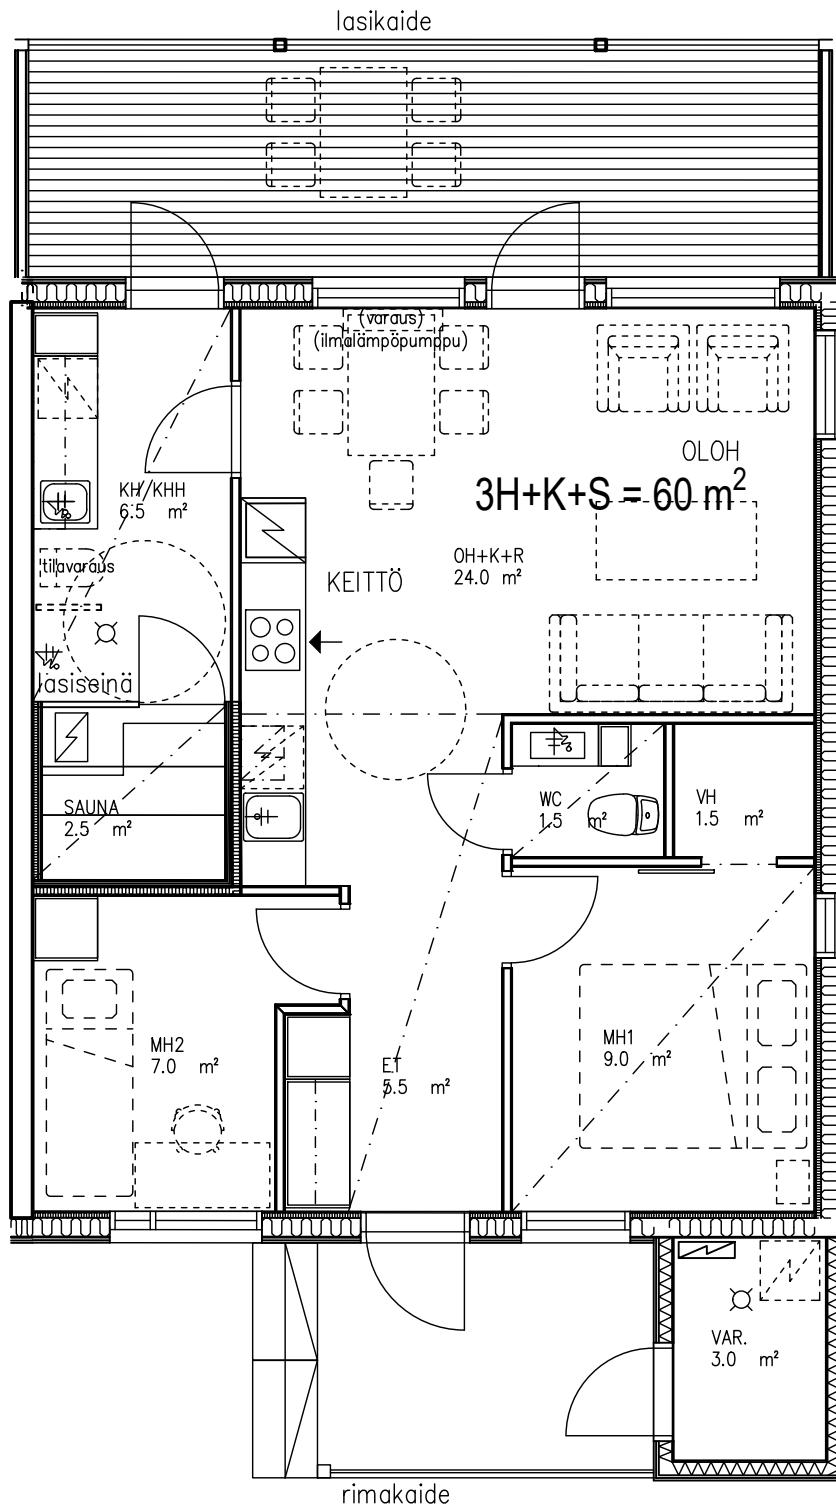

AS OY KUOPION SUDENMARJA

Ei mittakaavassa

HUOM! Asuinhuoneiden kalustus ohjeellinen

HUONEISTOTYYPPI

3H+K+S=71m²

C11

RAKENNUSSUUNNITTELUTOIMISTO
TURUNEN & RÄISÄNEN KY

Yrittäjänitie 6, 70150 KUOPIO
Puh. 017-3682 500
E-Mail: etunimi.sukunimi@trky.fi

AS OY KUOPION SUDENMARJA

Ei mittakaavassa

HUOM! Asuinhuoneiden
kalustus ohjeellinen

HUONEISTOTYYPPI

3H+K+S=60m²

D13

RAKENNUSSUUNNITTELU-TOIMISTO
TURUNEN & RÄISÄNEN KY

Yrittäjänitie 6, 70150 KUOPIO
Puh. 017-3682 500
E-Mail: etunimi.sukunimi@trky.fi

AS OY KUOPION SUDENMARJA

Ei mittakaavassa

HUOM! Asuinhuoneiden
kalustus ohjeellinen

HUONEISTOTYYPPI

4H+K+S=81m²

D14

RAKENNUSSUUNNITELUTOIMISTO
TURUNEN & RÄISÄNEN KY

Yrittäjänitie 6, 70150 KUOPIO
Puh. 017-3682 500
E-Mail: etunimi.sukunimi@trky.fi