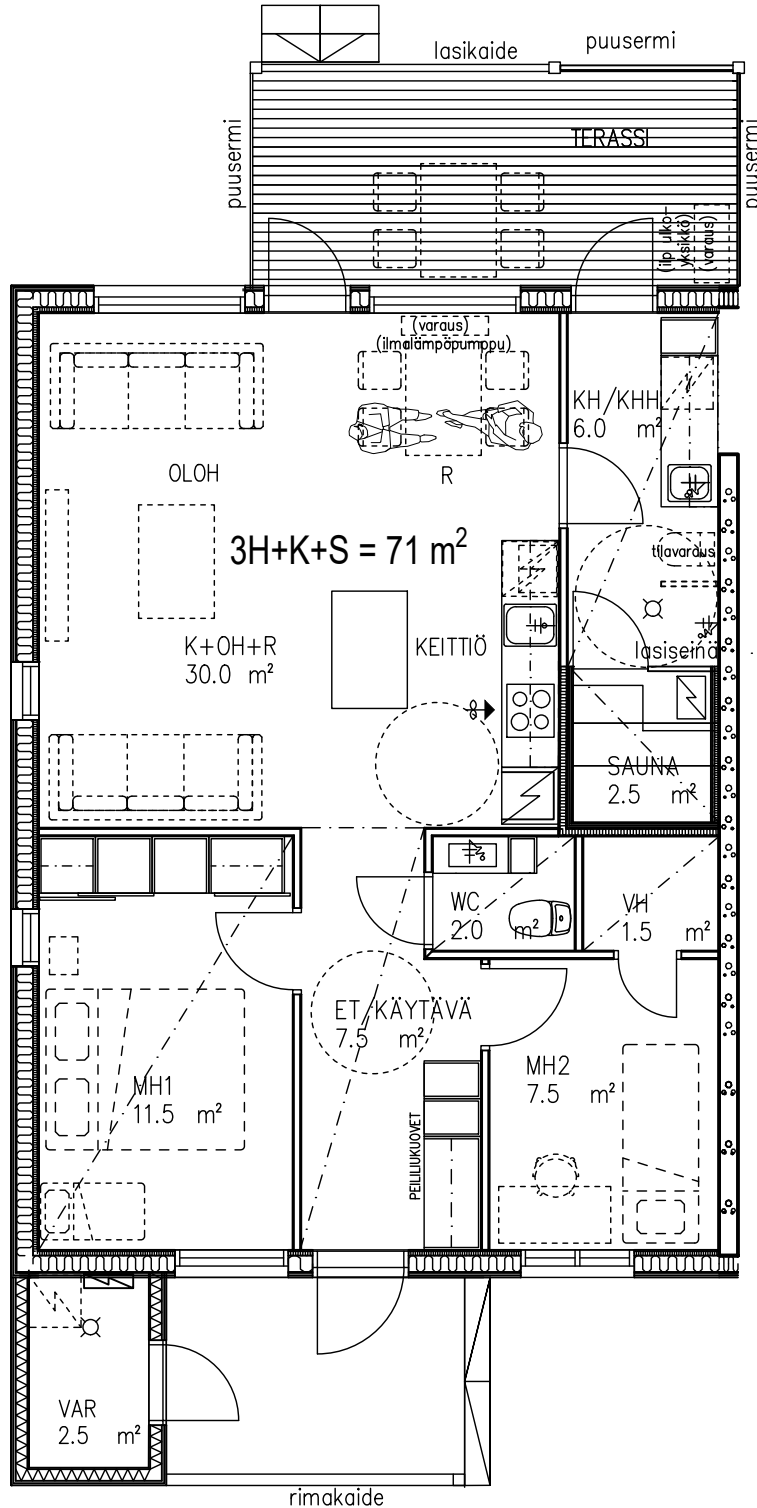

AS OY KUOPION SUDENMARJA

Ei mittakaavassa

HUOM! Asuinhuoneiden
kalustus ohjeellinen

HUONEISTOTYYPPI

5H+K+S=115m²

B7

RAKENUSSUUNNITTELUTOIMISTO
TURUNEN & RÄISÄNEN KY

Yrittäjänitie 6, 70150 KUOPIO
Puh. 017-3682 500
E-Mail: etunimi.sukunimi@trky.fi

AS OY KUOPION SUDENMARJA

Ei mittakaavassa

HUOM! Asuinhuoneiden kalustus ohjeellinen

HUONEISTOTYYPPI

3H+K+S=71m²

C8

RAKENNUSSUUNNITTELUKUNTA
TURUNEN & RÄISÄNEN KY

Yrittäjänitie 6, 70150 KUOPIO
Puh. 017-3682 500
E-Mail: etunimi.sukunimi@trky.fi

AS OY KUOPION SUDENMARJA

Ei mittakaavassa

HUOM! Asuinhuoneiden
kalustus ohjeellinen

HUONEISTOTYYPPI

3H+K+S=60m²

C9

RAKENUSSUUNNITTELUTOIMISTO
TURUNEN & RÄISÄNEN KY

Yrittäjänitie 6, 70150 KUOPIO
Puh. 017-3682 500
E-Mail: etunimi.sukunimi@trky.fi