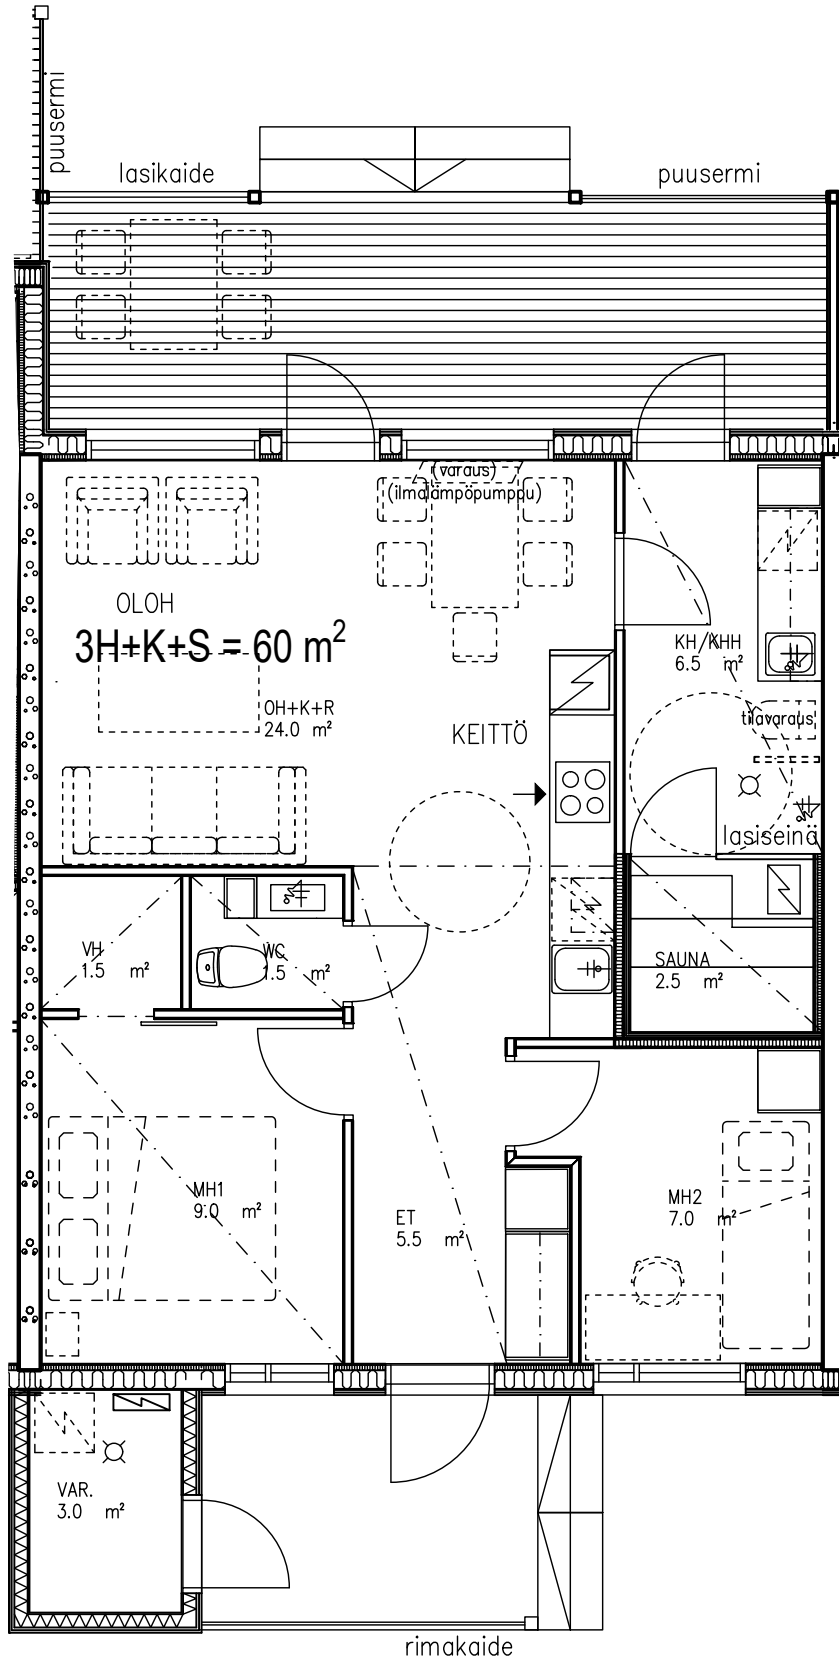

AS OY KUOPION SUDENMARJA

Ei mittakaavassa

HUOM! Asuinhuoneiden
kalustus ohjeellinen

HUONEISTOTYYPPI

3H+K+S=60m²

C9

RAKENUSSUUNNITTELUTOIMISTO
TURUNEN & RÄISÄNEN KY

Yrittäjänitie 6, 70150 KUOPIO
Puh. 017-3682 500
E-Mail: etunimi.sukunimi@trky.fi

AS OY KUOPION SUDENMARJA

Ei mittakaavassa

HUOM! Asuinhuoneiden
kalustus ohjeellinen

HUONEISTOTYYPPI

3H+K+S=60m²

C10

RAKENNUSSUUNNITTELUTOIMISTO
TURUNEN & RÄISÄNEN KY

Yrittäjänitie 6, 70150 KUOPIO
Puh. 017-3682 500
E-Mail: etunimi.sukunimi@trky.fi