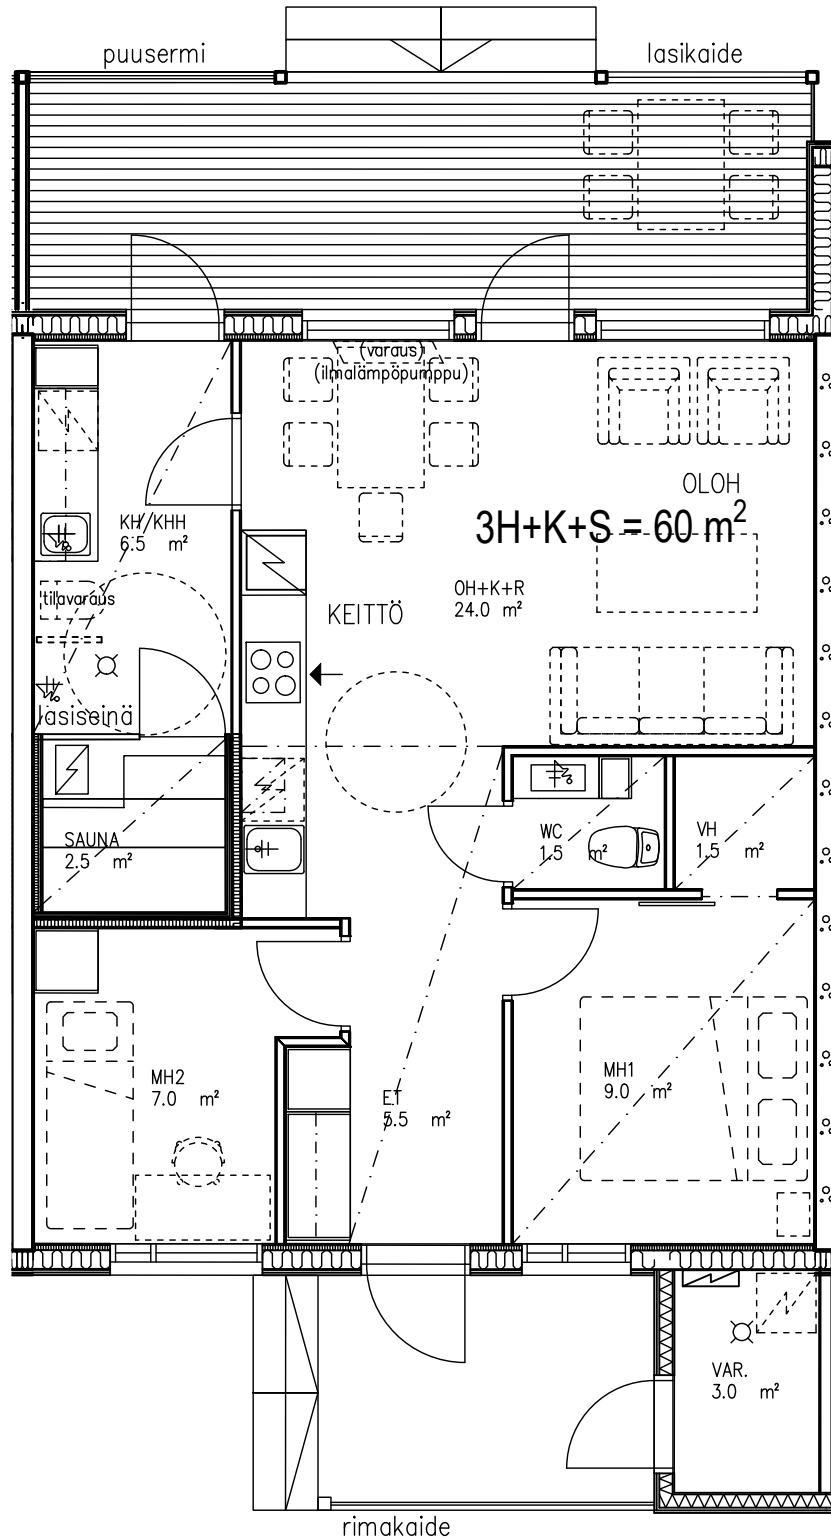

AS OY KUOPION SUDENMARJA

Ei mittakaavassa

HUOM! Asuinhuoneiden
kalustus ohjeellinen

HUONEISTOTYYPPI

3H+K+S=60m²

C10

RAKENNUSSUUNNITTELUTOIMISTO
TURUNEN & RÄISÄNEN KY

Yrittäjänitie 6, 70150 KUOPIO
Puh. 017-3682 500
E-Mail: etunimi.sukunimi@trky.fi

AS OY KUOPION SUDENMARJA

Ei mittakaavassa

HUOM! Asuinhuoneiden kalustus ohjeellinen

HUONEISTOTYYPPI

3H+K+S=71m²

C11

RAKENNUSSUUNNITTELUTOIMISTO
TURUNEN & RÄISÄNEN KY

Yrittäjänitie 6, 70150 KUOPIO
Puh. 017-3682 500
E-Mail: etunimi.sukunimi@trky.fi