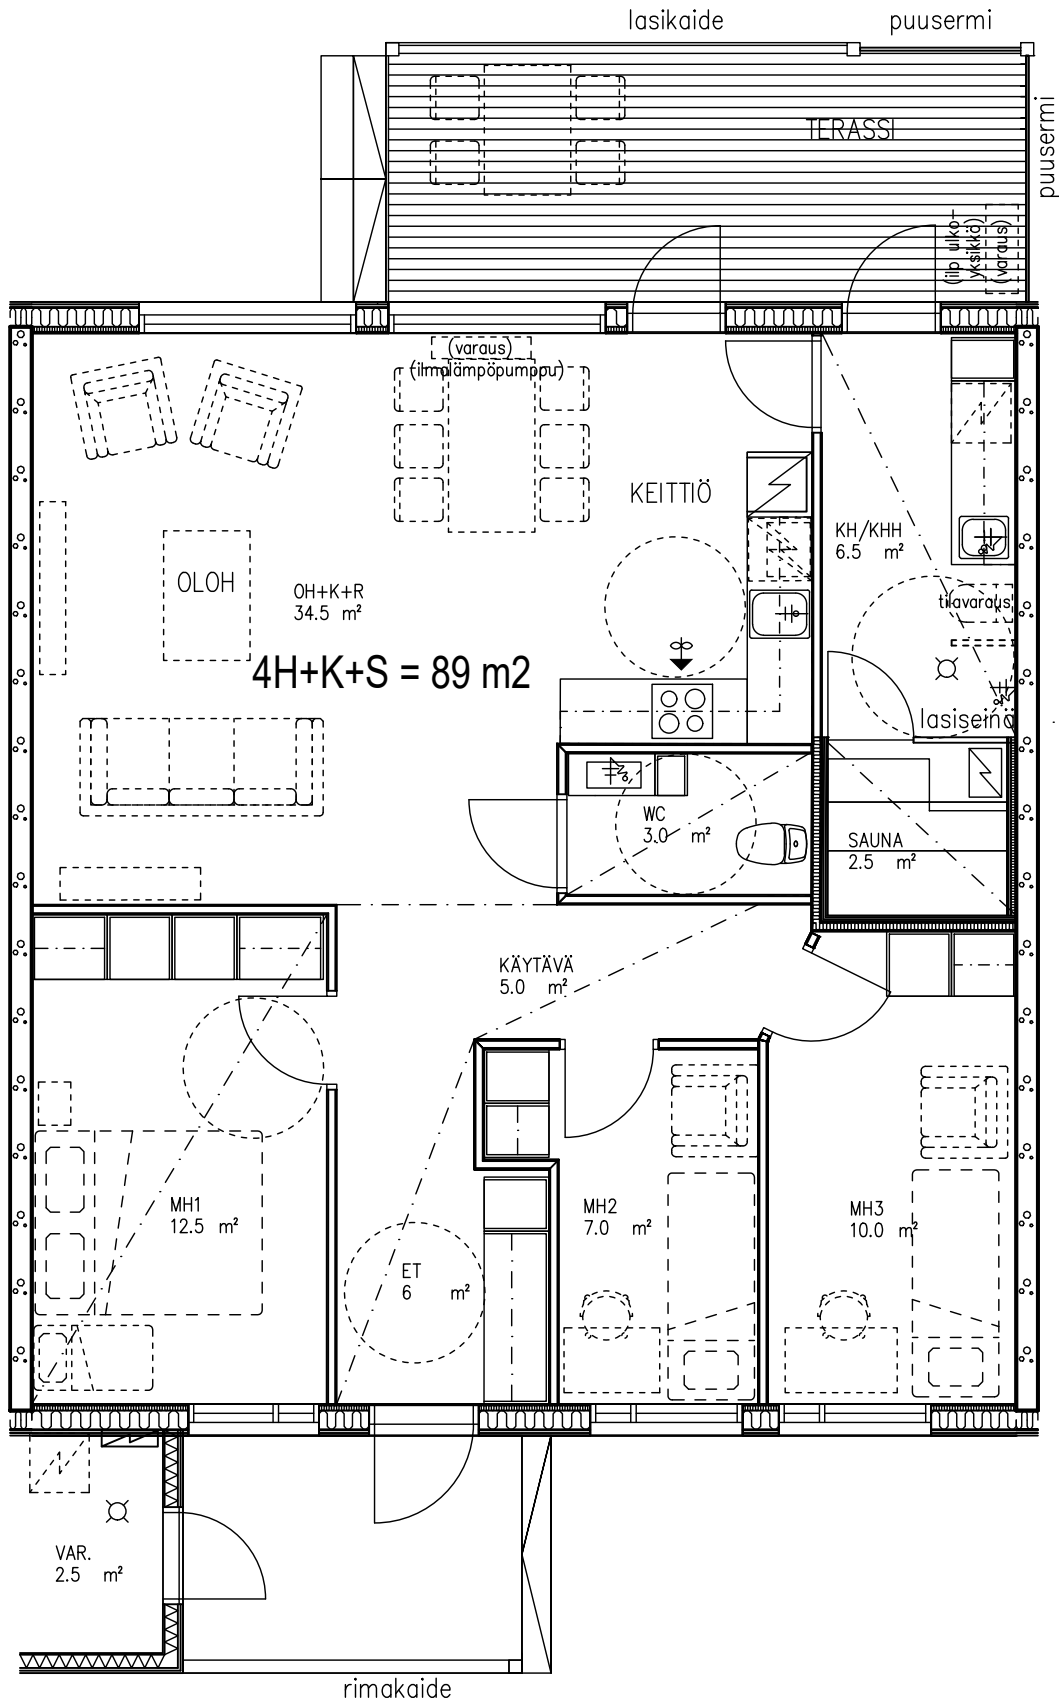

AS OY KUOPION SUDENMARJA

Ei mittakaavassa

HUOM! Asuinhuoneiden
kalustus ohjeellinen

HUONEISTOTYYPPI

3H+K+S=89m²

A2, B6

RAKENUSSUUNNITTELUTOIMISTO
TURUNEN & RÄISÄNEN KY

Yrittäjänitie 6, 70150 KUOPIO
Puh. 017-3682 500
E-Mail: etunimi.sukunimi@trky.fi

AS OY KUOPION SUDENMARJA

Ei mittakaavassa

HUOM! Asuinhuoneiden kalustus ohjeellinen

HUONEISTOTYYPPI

5H+K+S=100m²

A3, C12

RAKENNUSSUUNNITTELUTOIMISTO
TURUNEN & RÄISÄNEN KY

Yrittäjänitie 6, 70150 KUOPIO
Puh. 017-3682 500
E-Mail: etunimi.sukunimi@trky.fi