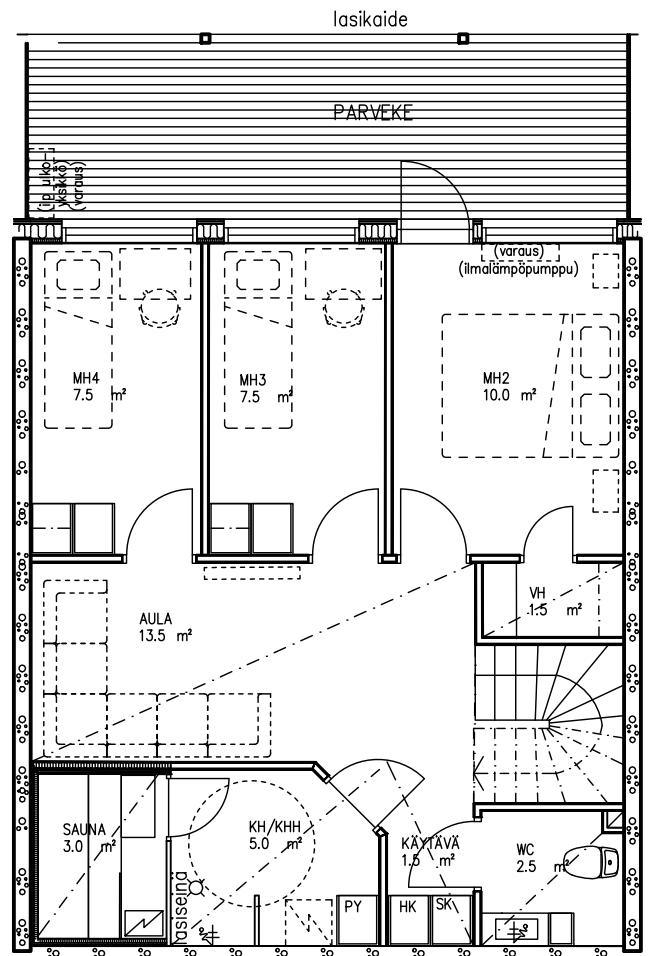

AS OY KUOPION SUDENMARJA

Ei mittakaavassa

HUOM! Asuinhuoneiden
kalustus ohjeellinen

HUONEISTOTYYPPI

4H+K+S=81m²

D14

RAKENNUSSUUNNITELUTOIMISTO
TURUNEN & RÄISÄNEN KY

Yrittäjänitie 6, 70150 KUOPIO
Puh. 017-3682 500
E-Mail: etunimi.sukunimi@trky.fi

AS OY KUOPION SUDENMARJA

Ei mittakaavassa

HUOM! Asuinhuoneiden
kalustus ohjeellinen

HUONEISTOTYYPPI

5H+K+S=115m²

D15

RAKENUSSUUNNITTELUTOIMISTO
TURUNEN & RÄISÄNEN KY

Yrittäjänitie 6, 70150 KUOPIO
Puh. 017-3682 500
E-Mail: etunimi.sukunimi@trky.fi