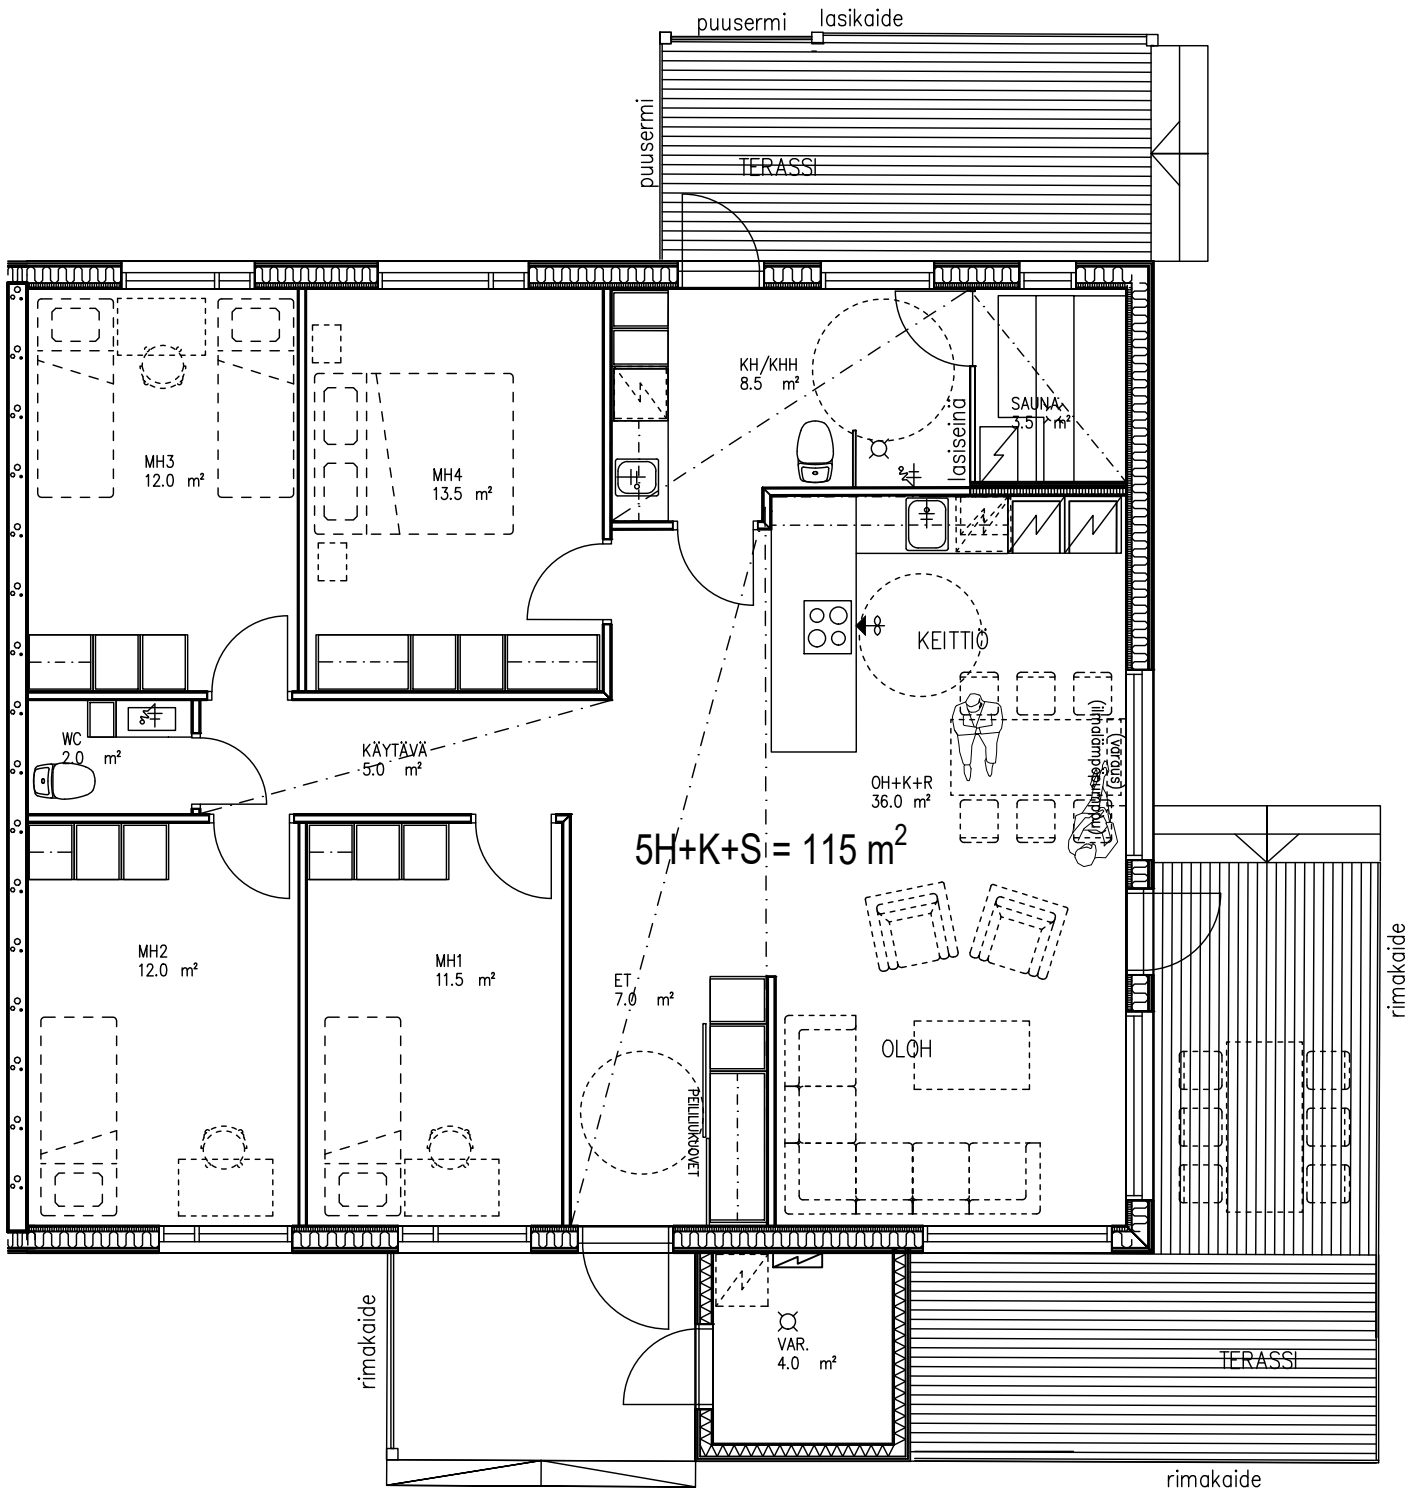

AS OY KUOPION SUDENMARJA

Ei mittakaavassa

HUOM! Asuinhuoneiden
kalustus ohjeellinen

HUONEISTOTYYPPI

5H+K+S=115m²

B7

RAKENUSSUUNNITTELUTOIMISTO
TURUNEN & RÄISÄNEN KY

Yrittäjänitie 6, 70150 KUOPIO
Puh. 017-3682 500
E-Mail: etunimi.sukunimi@trky.fi