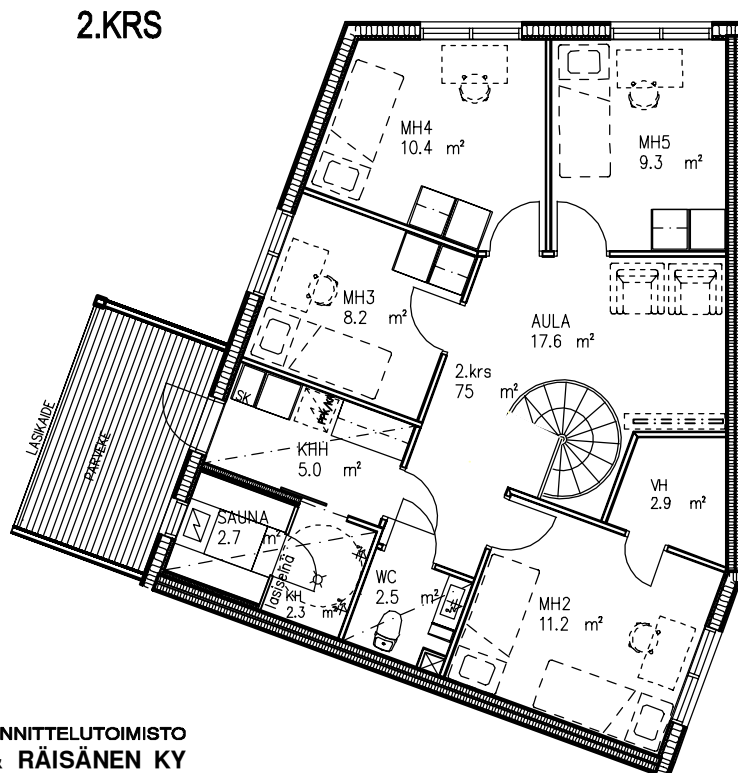

AS OY KUOPION KALLIOTÖRMÄNKATU 23

Ei mittakaavassa

HUOM! Asuinhuoneiden kalustus ohjeellinen

HUONEISTOTYYPPI

5H+K+S=105 m²

A1, B12

1.KRS

2.KRS

HUONEISTOTYYPPI

4H+K+S=81 m²

A2, A5, A7, A9, B14

1.KRS

2.KRS

RAKENUSSUUNNITTELUOIMISTO
TURUNEN & RÄISÄNEN KY

Yrittäjänitie 6, 70150 KUOPIO
Puh. 017-3682 500
E-Mail: etunimi.sukunimi@trky.fi

AS OY KUOPION KALLIOTÖRMÄNKATU 23

Ei mittakaavassa

HUOM! Asuinhuoneiden kalustus ohjeellinen

HUONEISTOTYYPPI

6H+K+S=143 m²

A3

RAKENNUSSUUNNITTELUTOIMISTO
TURUNEN & RÄISÄNEN KY

Yrittäjätie 6, 70150 KUOPIO
Puh. 017-3682 500
E-Mail: etunimi.sukunimi@trky.fi

AS OY KUOPION KALLIOTÖRMÄNKATU 23

Ei mittakaavassa

HUOM! Asuinhuoneiden kalustus ohjeellinen

HUONEISTOTYYPPI

4H+K+S=81 m²

A4, A6, A8, A10,

B13, B15

RAKENNUSSUUNNITTELUTOIMISTO
TURUNEN & RÄISÄNEN KY