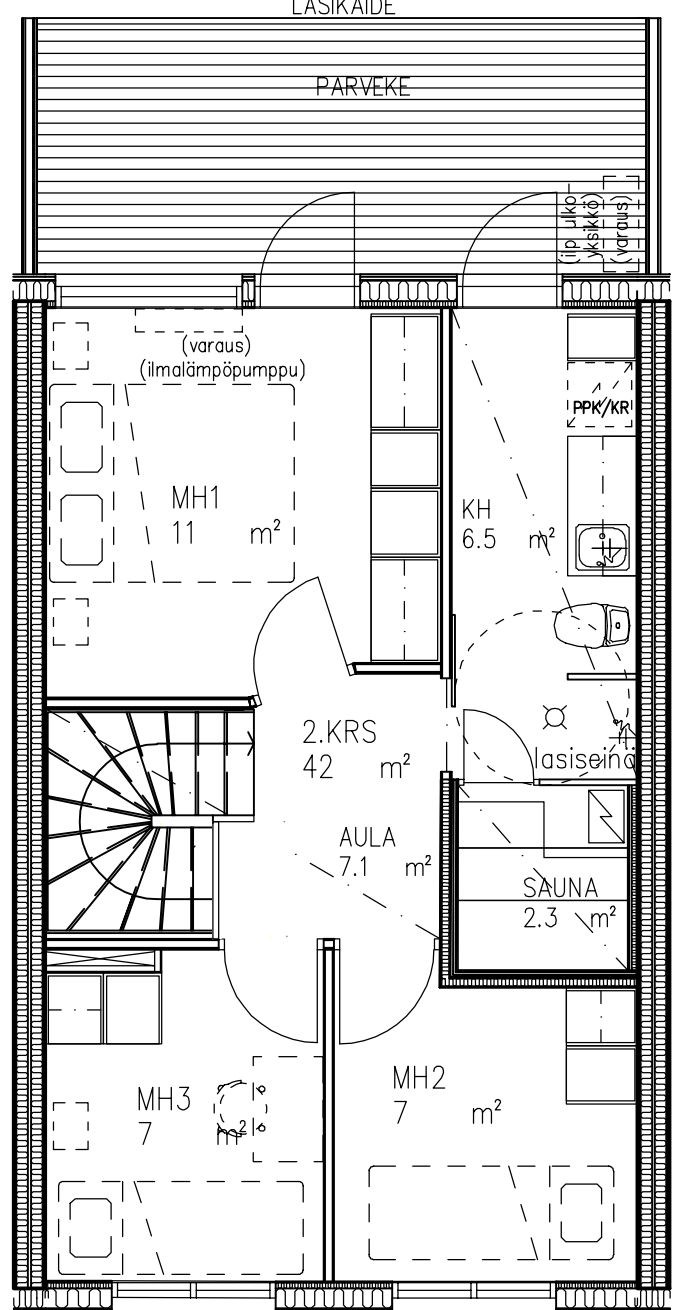

HUONEISTOTYYPPI

4H+K+S=81 m²

A2, A5, A7, A9, B14

1.KRS

2.KRS

RAKENUSSUUNNITTELUOIMISTO
TURUNEN & RÄISÄNEN KY

Yrittäjänitie 6, 70150 KUOPIO
Puh. 017-3682 500
E-Mail: etunimi.sukunimi@trky.fi

AS OY KUOPION KALLIOTÖRMÄNKATU 23

Ei mittakaavassa

HUOM! Asuinhuoneiden kalustus ohjeellinen

HUONEISTOTYYPPI

6H+K+S=143 m²

A3

RAKENNUSSUUNNITTELUTOIMISTO
TURUNEN & RÄISÄNEN KY

Yrittäjätie 6, 70150 KUOPIO
Puh. 017-3682 500
E-Mail: etunimi.sukunimi@trky.fi