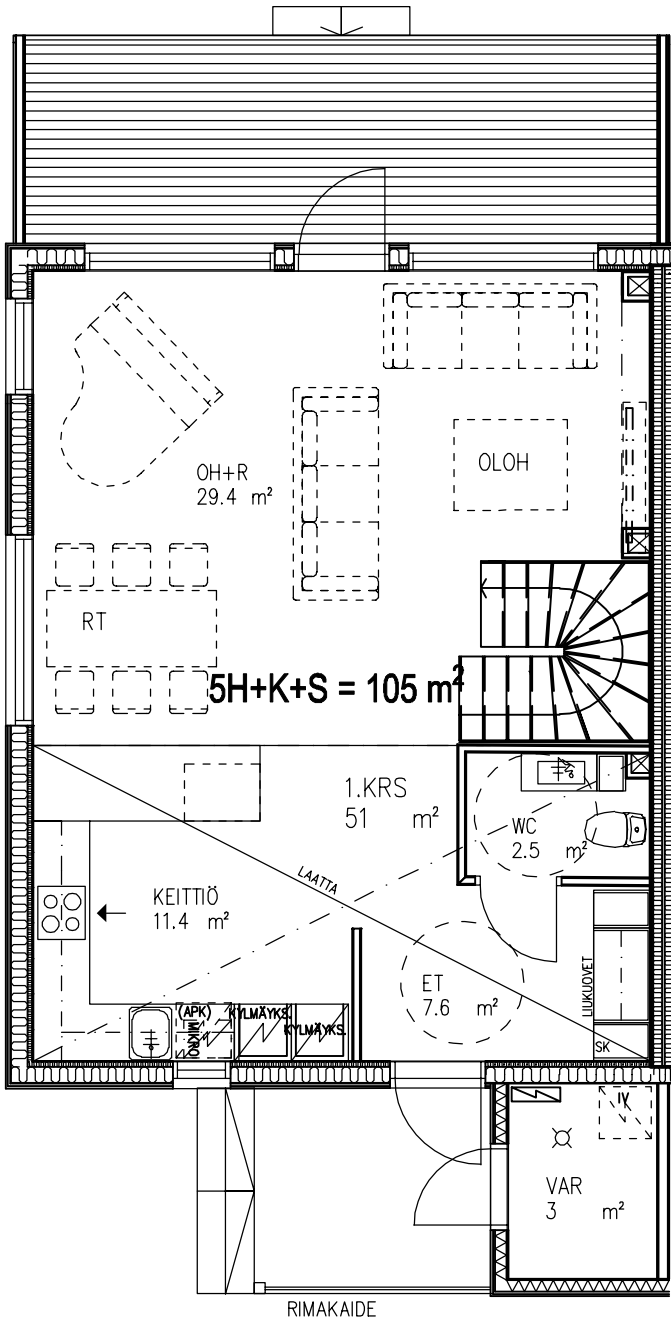

AS OY KUOPION KALLIOTÖRMÄNKATU 23

Ei mittakaavassa

HUOM! Asuinhuoneiden kalustus ohjeellinen

HUONEISTOTYYPPI 4H+K+S=105 m² A1, B12 (MALLI yhdistämisestä)

1.KRS