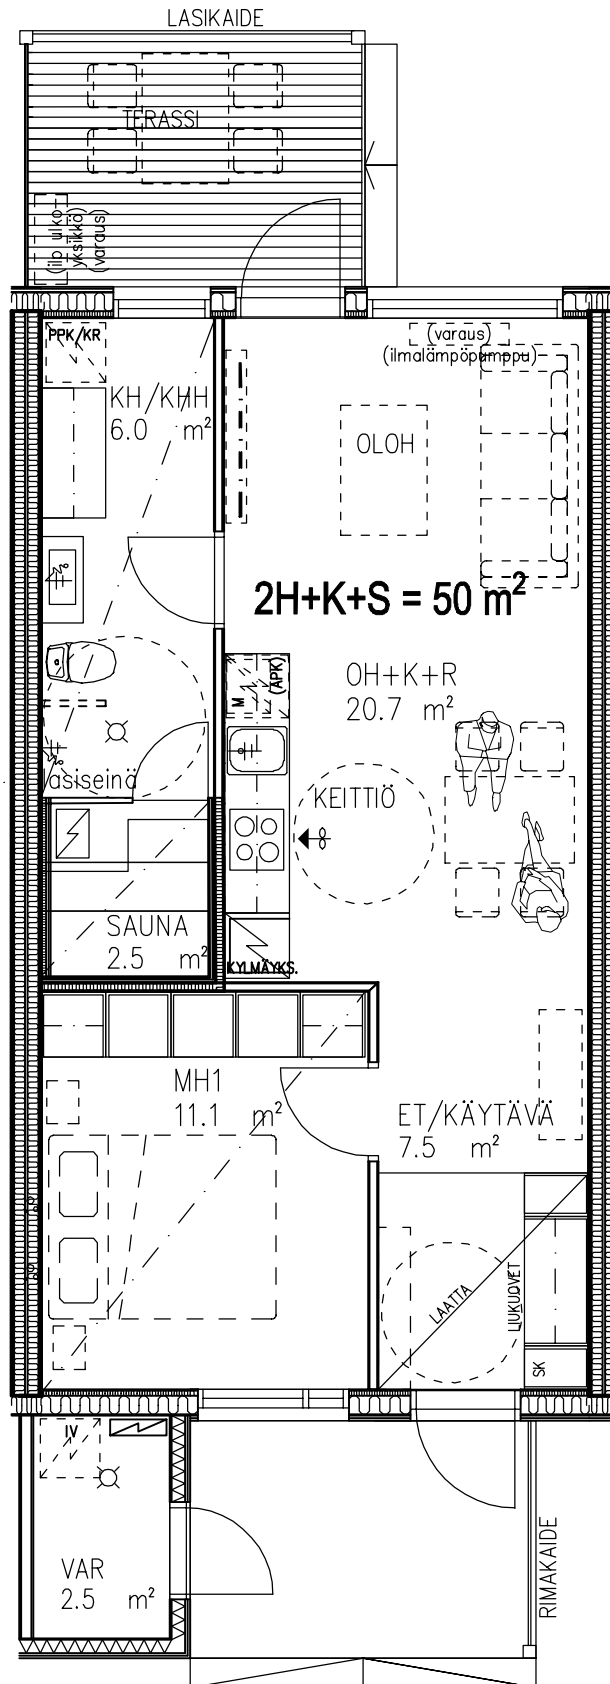

AS OY KUOPION KALLIOTÖRMÄNKATU 23

Ei mittakaavassa

HUOM! Asuinhuoneiden kalustus ohjeellinen

HUONEISTOTYYPPI

5H+K+S=105 m²

A1, B12

1.KRS

2.KRS

AS OY KUOPION KALLIOTÖRMÄNKATU 23

Ei mittakaavassa

HUOM! Asuinhuoneiden
kalustus ohjeellinen

HUONEISTOTYYPPI

2H+K+S=50 m²

C19, C21

RAKENNUSSUUNNITTELUTOIMISTO
TURUNEN & RÄISÄNEN KY

Yrittäjänitie 6, 70150 KUOPIO
Puh. 017-3682 500
E-Mail: etunimi.sukunimi@trky.fi

AS OY KUOPION KALLIOTÖRMÄNKATU 23

Ei mittakaavassa

HUOM! Asuinhuoneiden
kalustus ohjeellinen

HUONEISTOTYYPPI

2H+K+S=50 m²

C20

RAKENNUSSUUNNITTELU-TOIMISTO
TURUNEN & RÄISÄNEN KY

Yrittäjätie 6, 70150 KUOPIO
Puh. 017-3682 500
E-Mail: etunimi.sukunimi@trky.fi