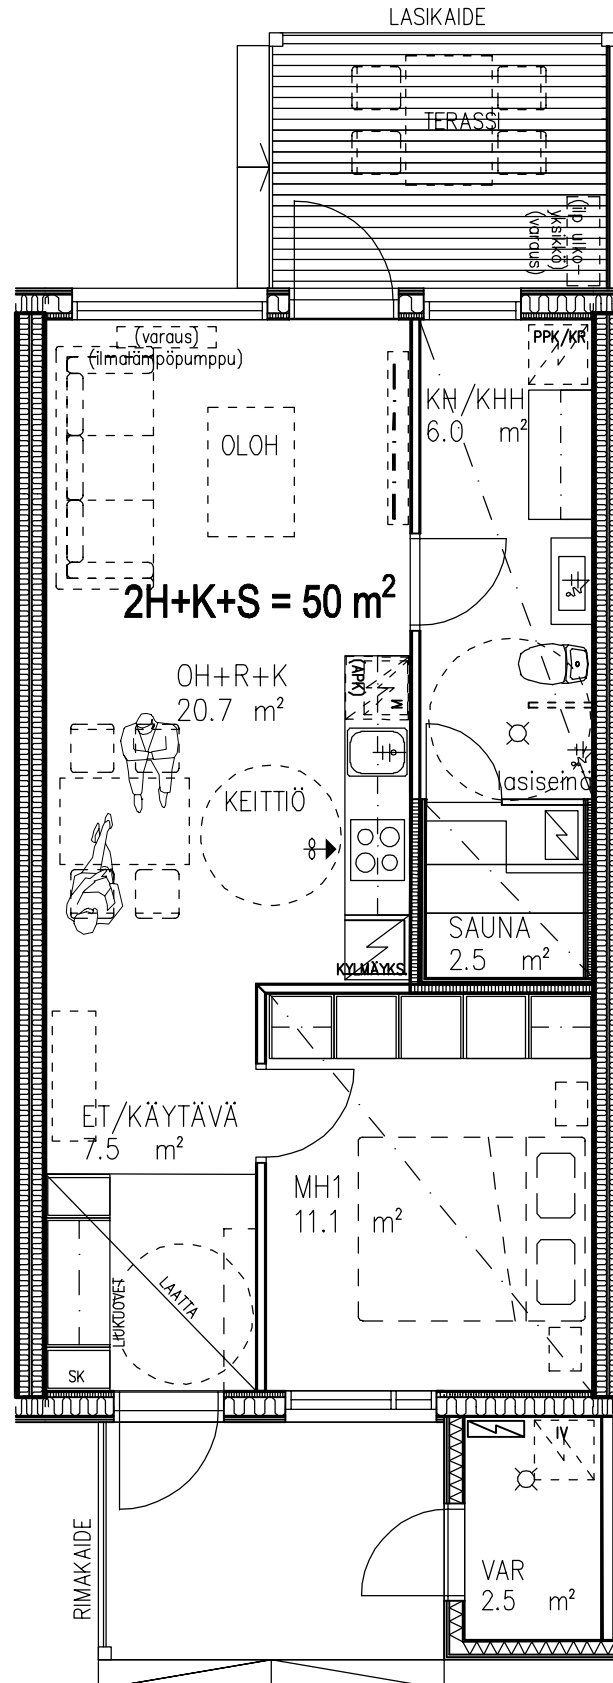

AS OY KUOPION KALLIOTÖRMÄNKATU 23

Ei mittakaavassa

HUOM! Asuinhuoneiden kalustus ohjeellinen

HUONEISTOTYYPPI

5H+K+S=105 m²

A1, B12

1.KRS

2.KRS

HUOM! Asuinhuoneiden
kalustus ohjeellinen

HUONEISTOTYYPPI

4H+K+S=100 m²

C18

RAKENNUSSUUNNITTELUTOIMISTO
TURUNEN & RÄISÄNEN KY

Yrittäjänitie 6, 70150 KUOPIO
Puh. 017-3682 500
E-Mail: etunimi.sukunimi@trky.fi

AS OY KUOPION KALLIOTÖRMÄNKATU 23

Ei mittakaavassa

HUOM! Asuinhuoneiden
kalustus ohjeellinen

HUONEISTOTYYPPI

2H+K+S=50 m²

C19, C21

RAKENNUSSUUNNITTELUTOIMISTO
TURUNEN & RÄISÄNEN KY

Yrittäjänitie 6, 70150 KUOPIO
Puh. 017-3682 500
E-Mail: etunimi.sukunimi@trky.fi

AS OY KUOPION KALLIOTÖRMÄNKATU 23

Ei mittakaavassa

HUOM! Asuinhuoneiden
kalustus ohjeellinen

HUONEISTOTYYPPI

2H+K+S=50 m²

C20

RAKENNUSSUUNNITTELU-TOIMISTO
TURUNEN & RÄISÄNEN KY

Yrittäjätie 6, 70150 KUOPIO
Puh. 017-3682 500
E-Mail: etunimi.sukunimi@trky.fi