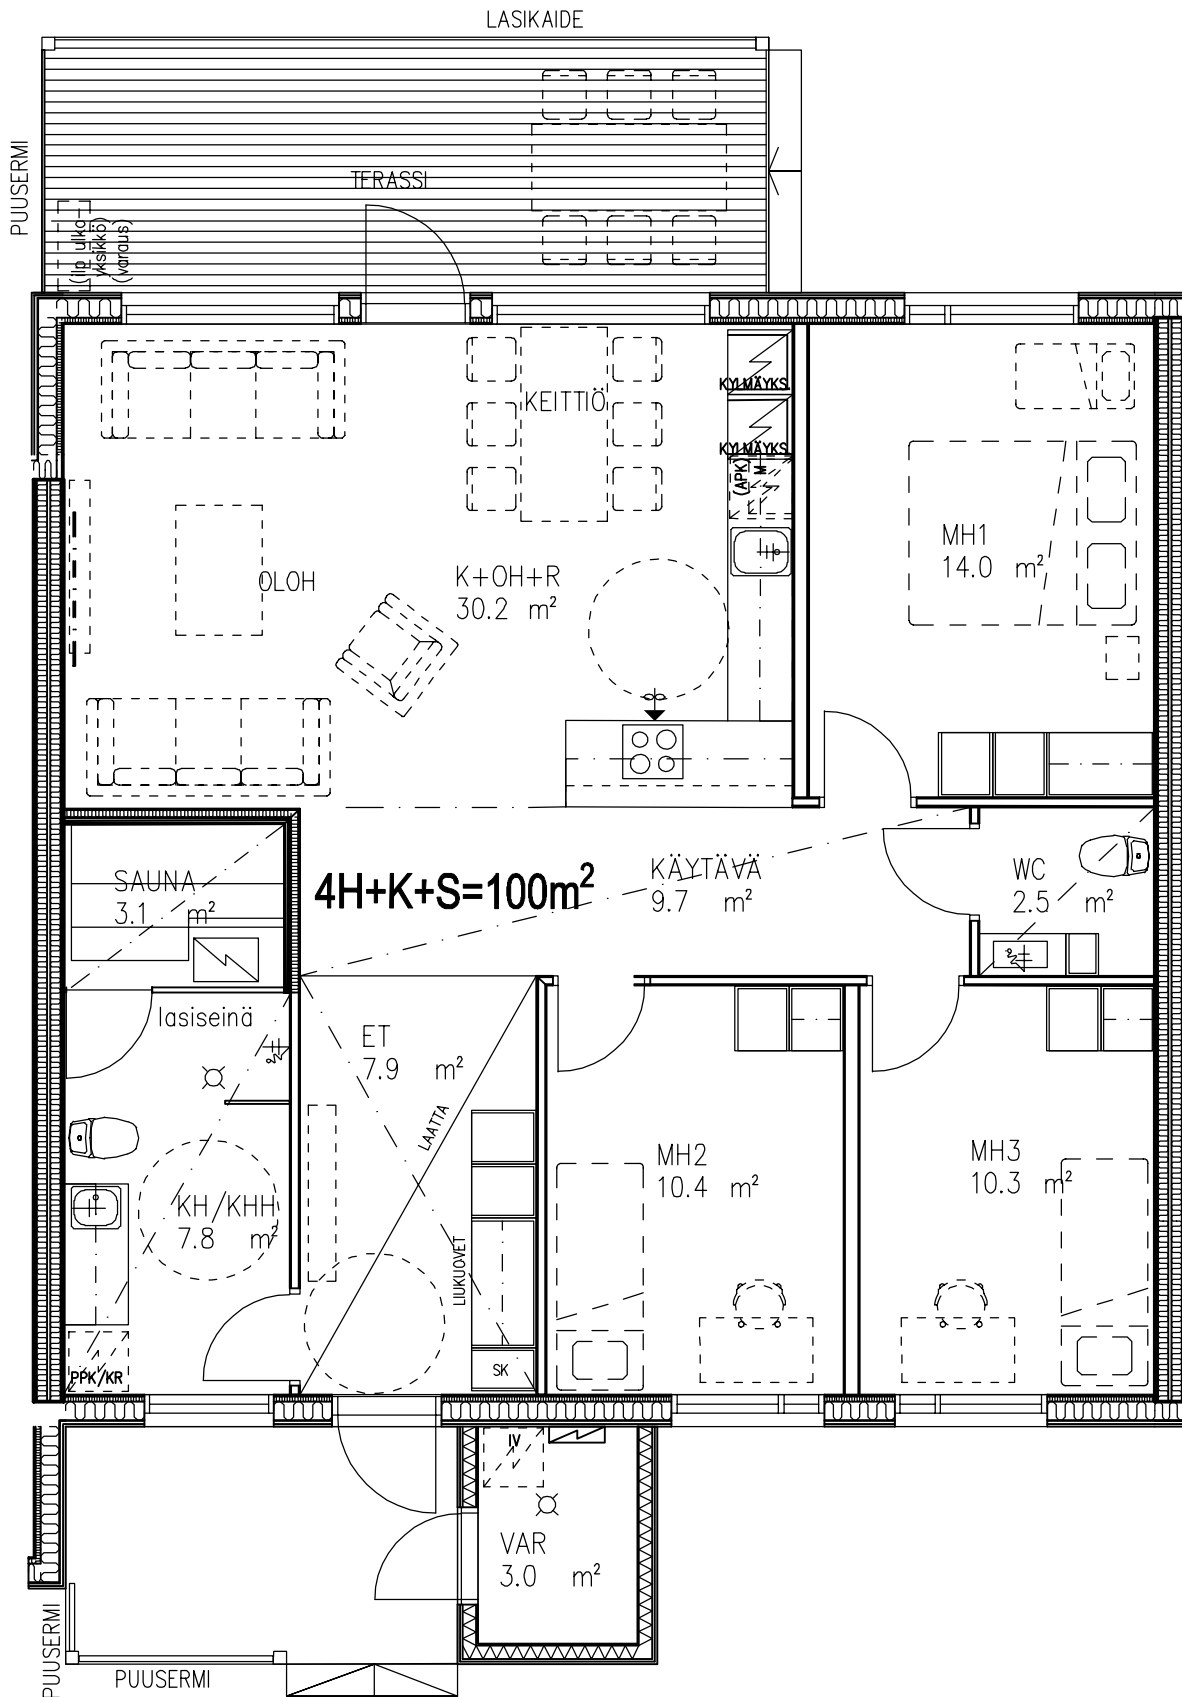

AS OY KUOPION KALLIOTÖRMÄNKATU 23

Ei mittakaavassa

HUOM! Asuinhuoneiden
kalustus ohjeellinen

HUONEISTOTYYPPI

4H+K+S=100 m²

C18

RAKENNUSSUUNNITTELUTOIMISTO
TURUNEN & RÄISÄNEN KY

Yrittäjänitie 6, 70150 KUOPIO
Puh. 017-3682 500
E-Mail: etunimi.sukunimi@trky.fi