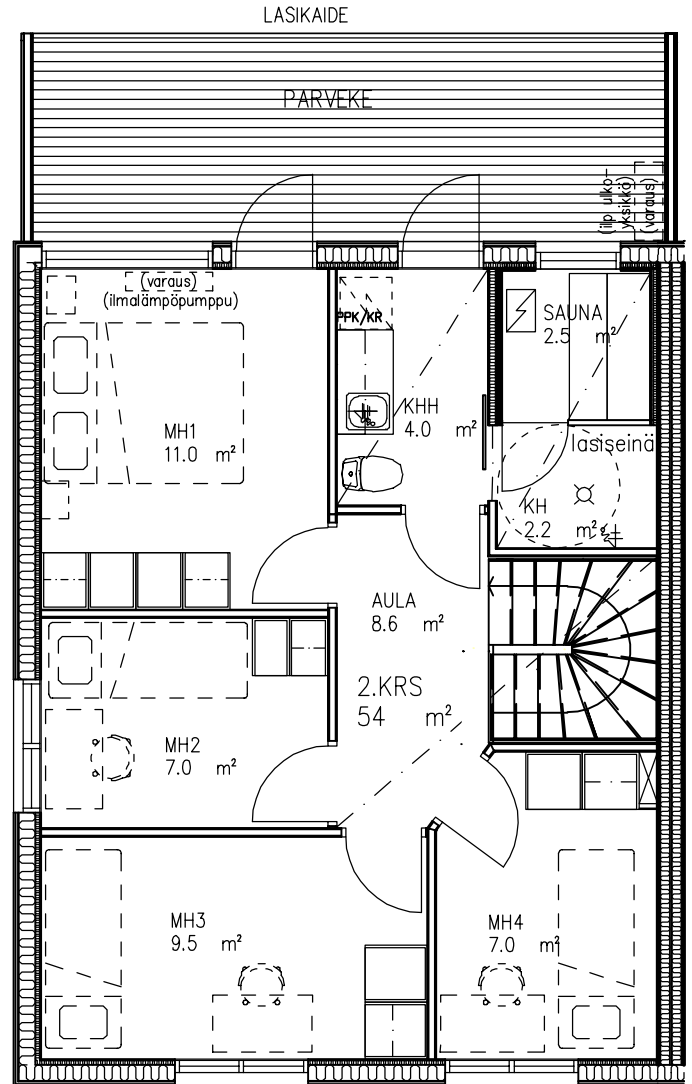

AS OY KUOPION KALLIOTÖRMÄNKATU 23

Ei mittakaavassa

HUOM! Asuinhuoneiden kalustus ohjeellinen

HUONEISTOTYYPPI

5H+K+S=105 m²

A1, B12

1.KRS

2.KRS