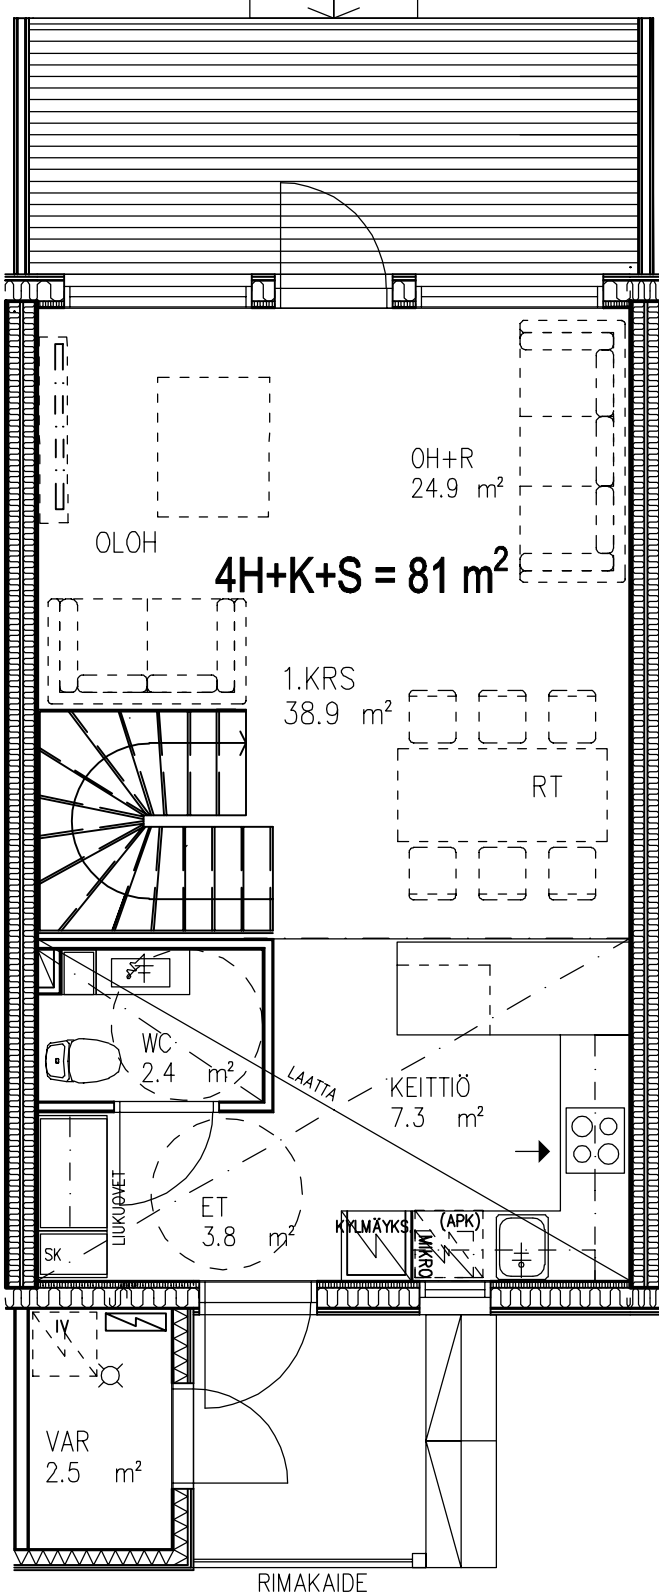

AS OY KUOPION KALLIOTÖRMÄNKATU 23

Ei mittakaavassa

HUOM! Asuinhuoneiden kalustus ohjeellinen

HUONEISTOTYYPPI

4H+K+S=81 m²

A2, A5, A7, A9, B14

1.KRS