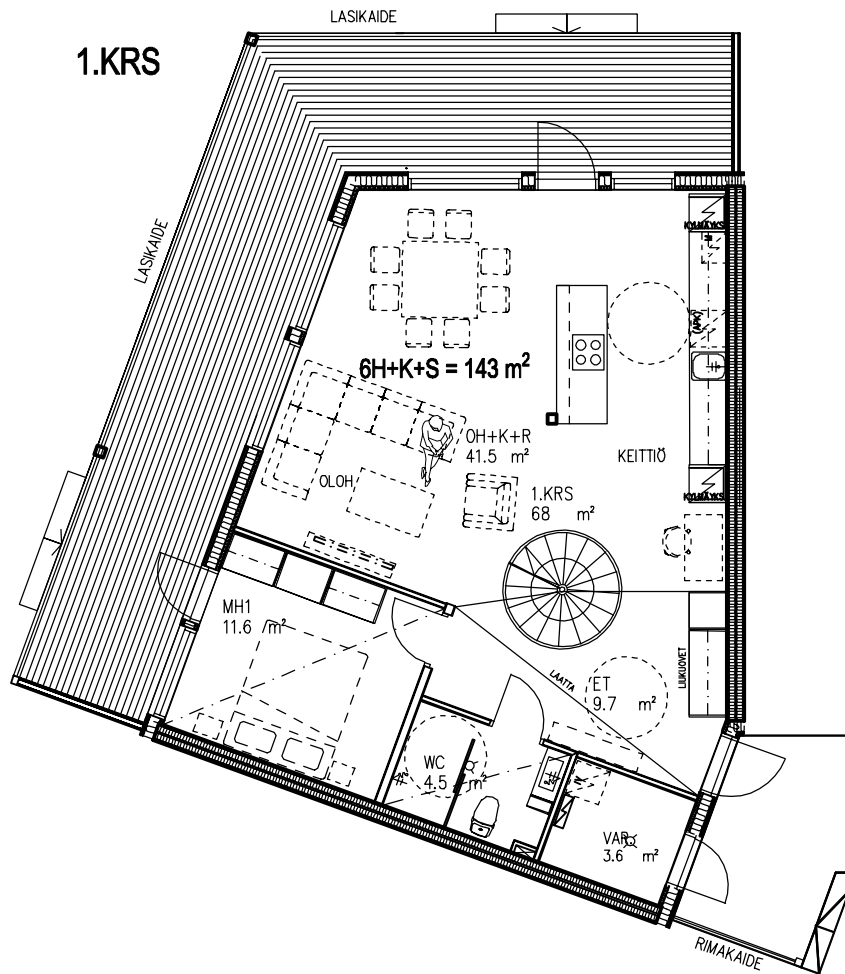

AS OY KUOPION KALLIOTÖRMÄNKATU 23

Ei mittakaavassa

HUOM! Asuinhuoneiden kalustus ohjeellinen

HUONEISTOTYYPPI

5H+K+S=105 m²

A1, B12

1.KRS

2.KRS

HUONEISTOTYYPPI

4H+K+S=81 m²

A2, A5, A7, A9, B14

1.KRS

2.KRS

RAKENUSSUUNNITTELUOIMISTO
TURUNEN & RÄISÄNEN KY

Yrittäjänitie 6, 70150 KUOPIO
Puh. 017-3682 500
E-Mail: etunimi.sukunimi@trky.fi

AS OY KUOPION KALLIOTÖRMÄNKATU 23

Ei mittakaavassa

HUOM! Asuinhuoneiden kalustus ohjeellinen

HUONEISTOTYYPPI

6H+K+S=143 m²

A3

RAKENNUSSUUNNITTELUTOIMISTO
TURUNEN & RÄISÄNEN KY

Yrittäjätie 6, 70150 KUOPIO
Puh. 017-3682 500
E-Mail: etunimi.sukunimi@trky.fi