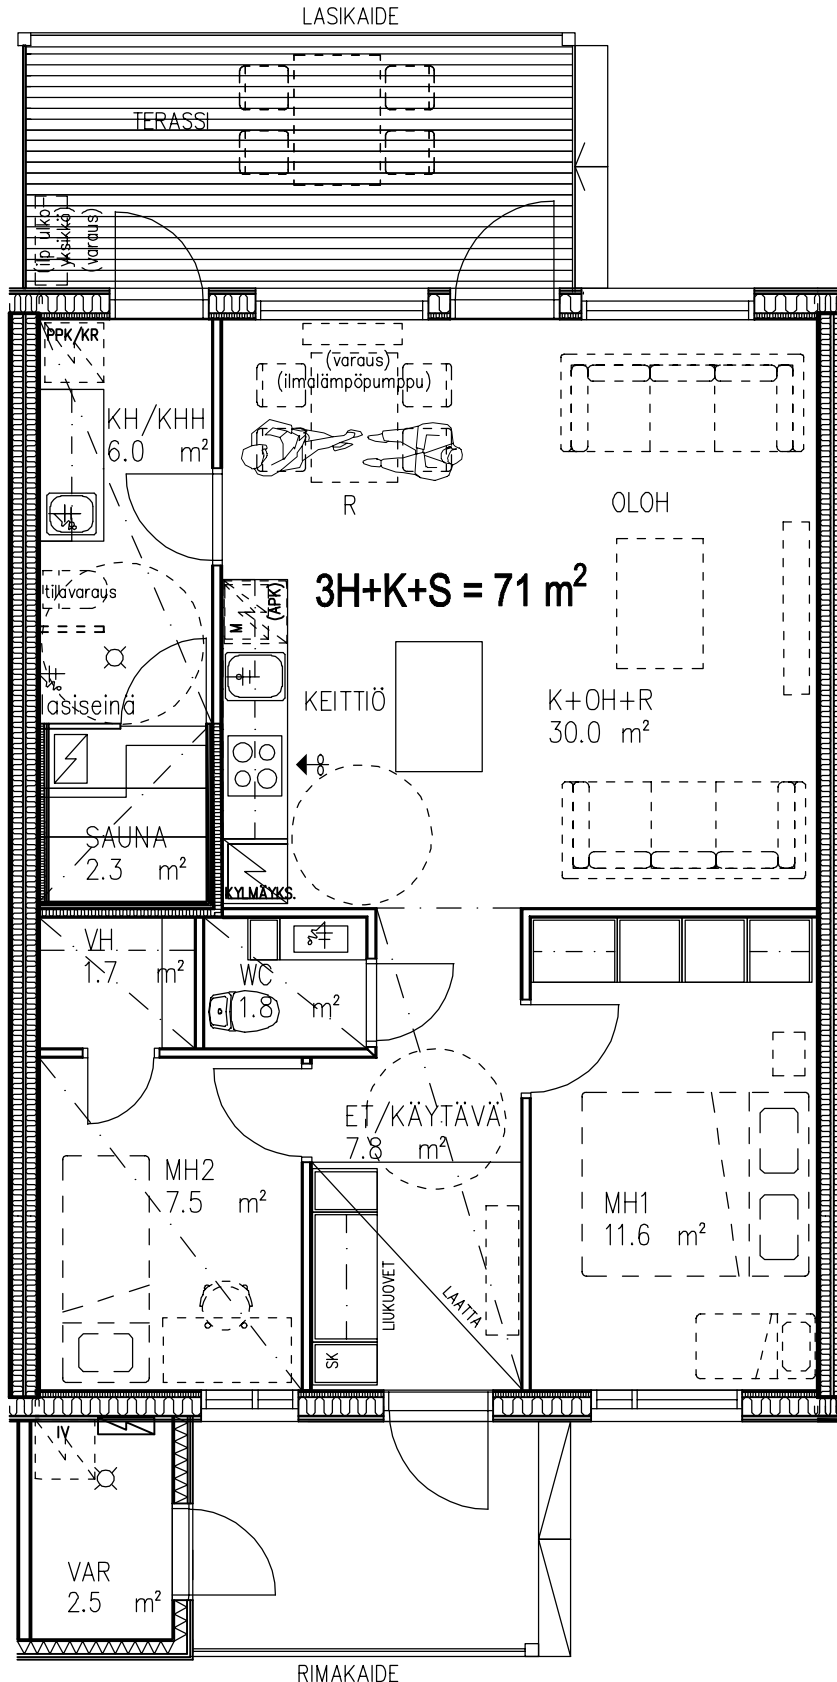

AS OY KUOPION KALLIOTÖRMÄNKATU 23

Ei mittakaavassa

HUOM! Asuinhuoneiden kalustus ohjeellinen

HUONEISTOTYYPPI

5H+K+S=105 m²

A1, B12

1.KRS

2.KRS

AS OY KUOPION KALLIOTÖRMÄNKATU 23

Ei mittakaavassa

HUOM! Asuinhuoneiden
kalustus ohjeellinen

HUONEISTOTYYPPI

2H+K+S=50 m²

C20

RAKENNUSSUUNNITTELU-TOIMISTO
TURUNEN & RÄISÄNEN KY

Yrittäjätie 6, 70150 KUOPIO
Puh. 017-3682 500
E-Mail: etunimi.sukunimi@trky.fi

AS OY KUOPION KALLIOTÖRMÄNKATU 23

Ei mittakaavassa

HUOM! Asuinhuoneiden kalustus ohjeellinen

HUONEISTOTYYPPI

3H+K+S=71 m²

C22

RAKENNUSSUUNNITTELUTOIMISTO
TURUNEN & RÄISÄNEN KY

Yrittäjätie 6, 70150 KUOPIO
Puh. 017-3682 500
E-Mail: etunimi.sukunimi@trky.fi

AS OY KUOPION KALLIOTÖRMÄNKATU 23

Ei mittakaavassa

HUOM! Asuinhuoneiden kalustus ohjeellinen

HUONEISTOTYYPPI 4H+K+S=105 m² A11, B16 MALLI yhdistämisestä

1.KRS

2.KRS

RAKENNUSSUUNNITTELUTOIMISTO
TURUNEN & RÄISÄNEN KY