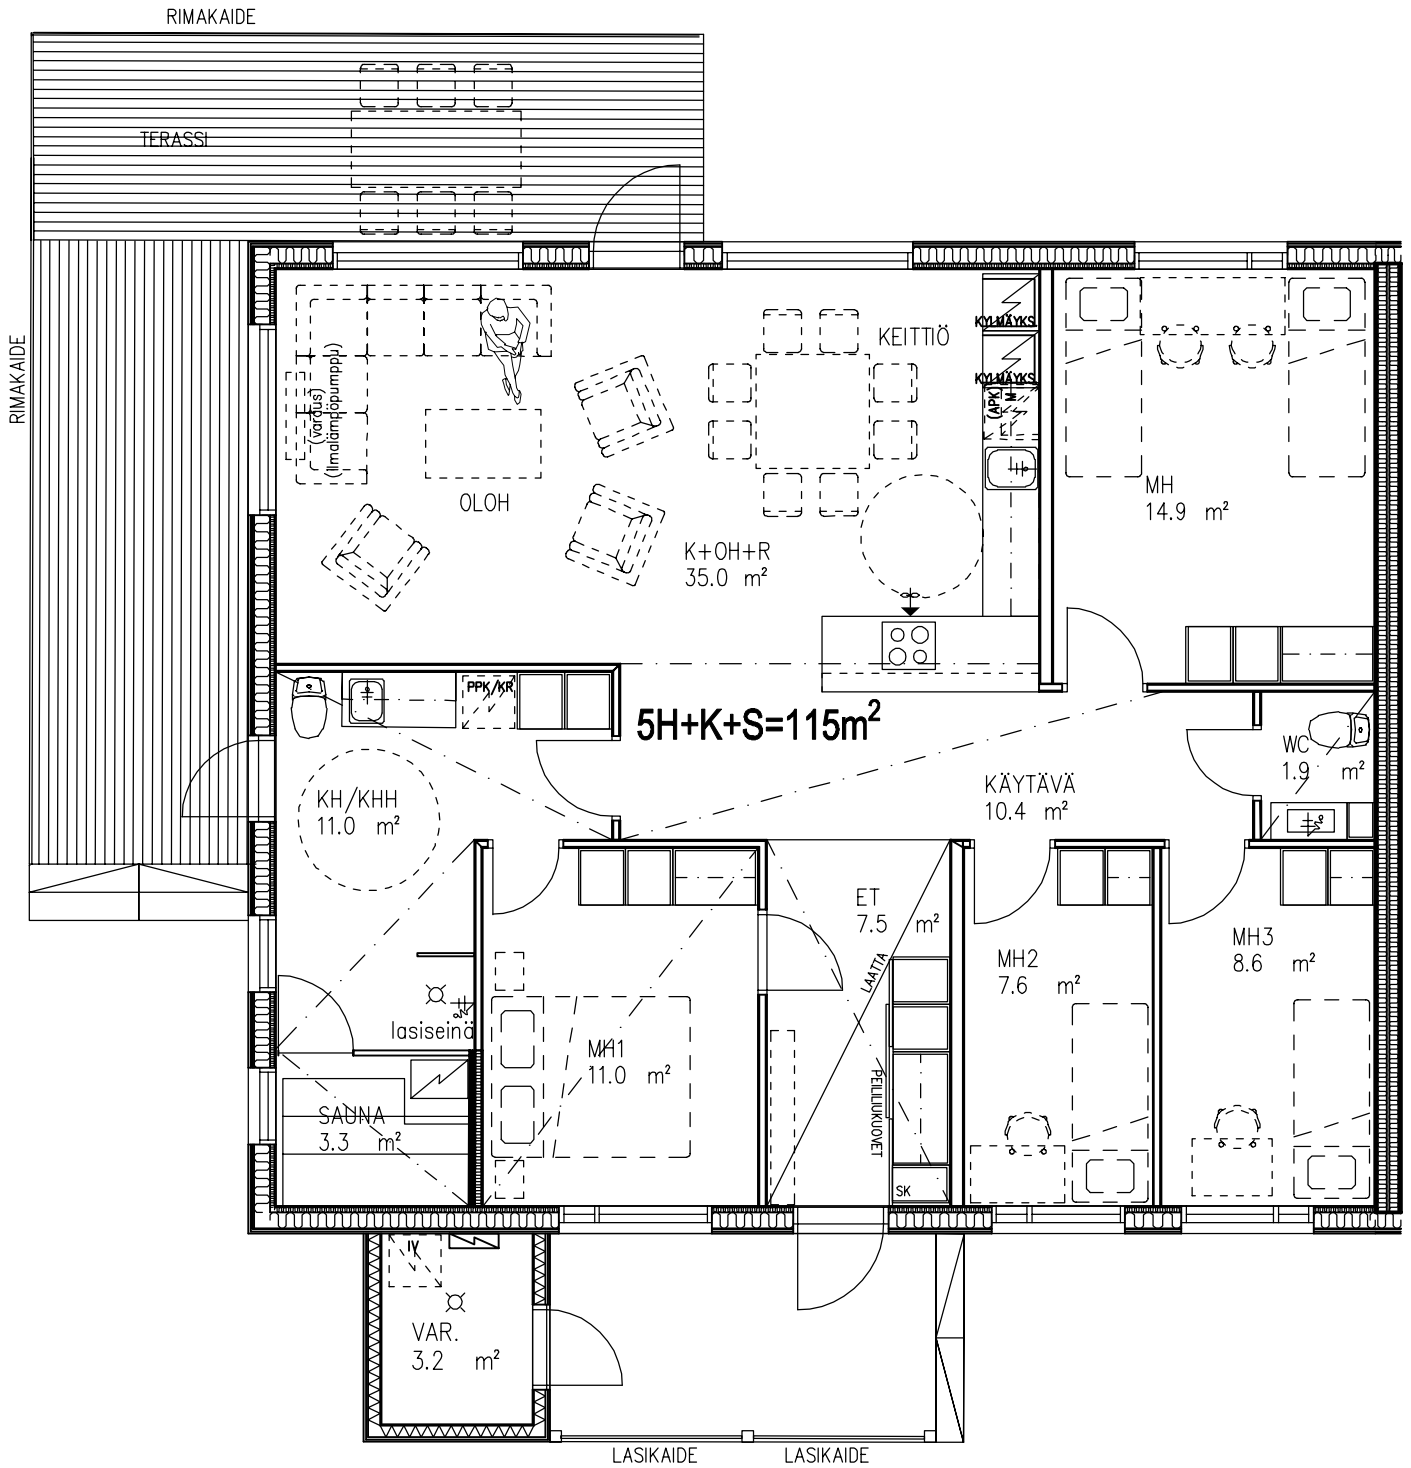

AS OY KUOPION KALLIOTÖRMÄNKATU 23

Ei mittakaavassa

HUOM! Asuinhuoneiden
kalustus ohjeellinen

HUONEISTOTYYPPI

5H+K+S=115 m²

C17

RAKENNUSSUUNNITTELUTOIMISTO
TURUNEN & RÄISÄNEN KY

Yrittäjätie 6, 70150 KUOPIO
Puh. 017-3682 500
E-Mail: etunimi.sukunimi@rtrky.fi