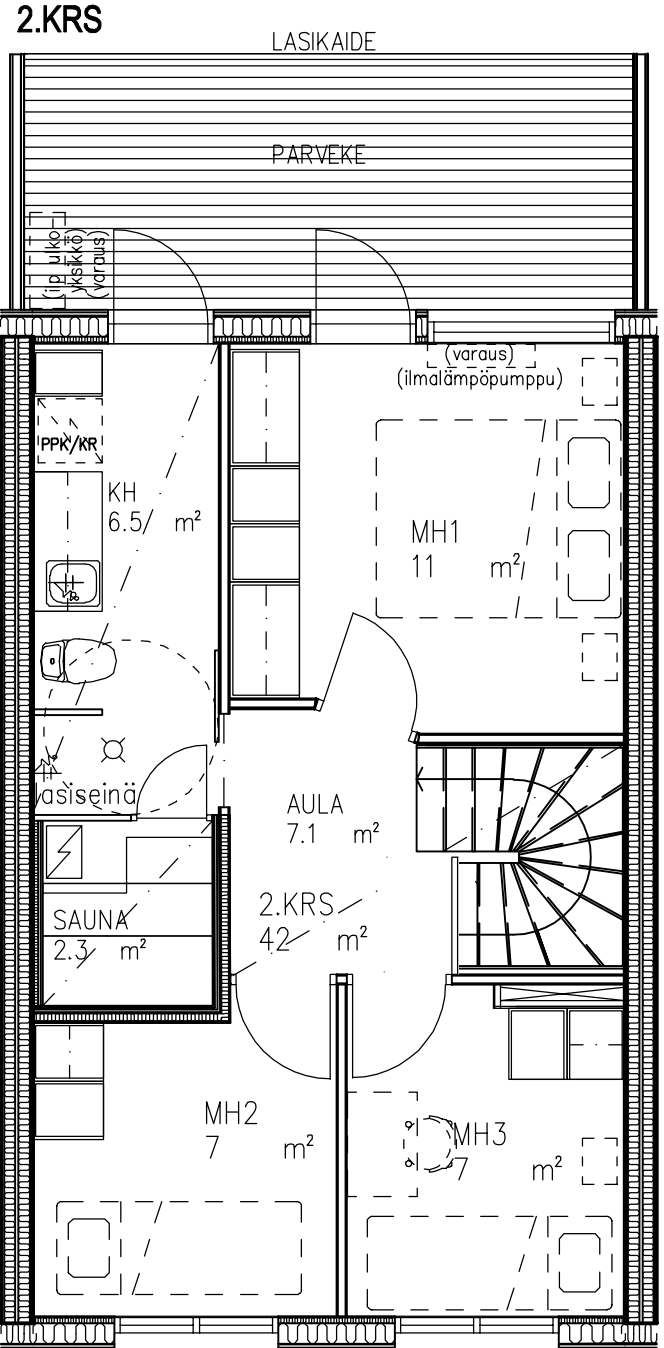

AS OY KUOPION KALLIOTÖRMÄNKATU 23

Ei mittakaavassa

HUOM! Asuinhuoneiden kalustus ohjeellinen

HUONEISTOTYYPPI

4H+K+S=81 m²

A4, A6, A8, A10,

B13, B15

RAKENNUSSUUNNITTELUTOIMISTO
TURUNEN & RÄISÄNEN KY