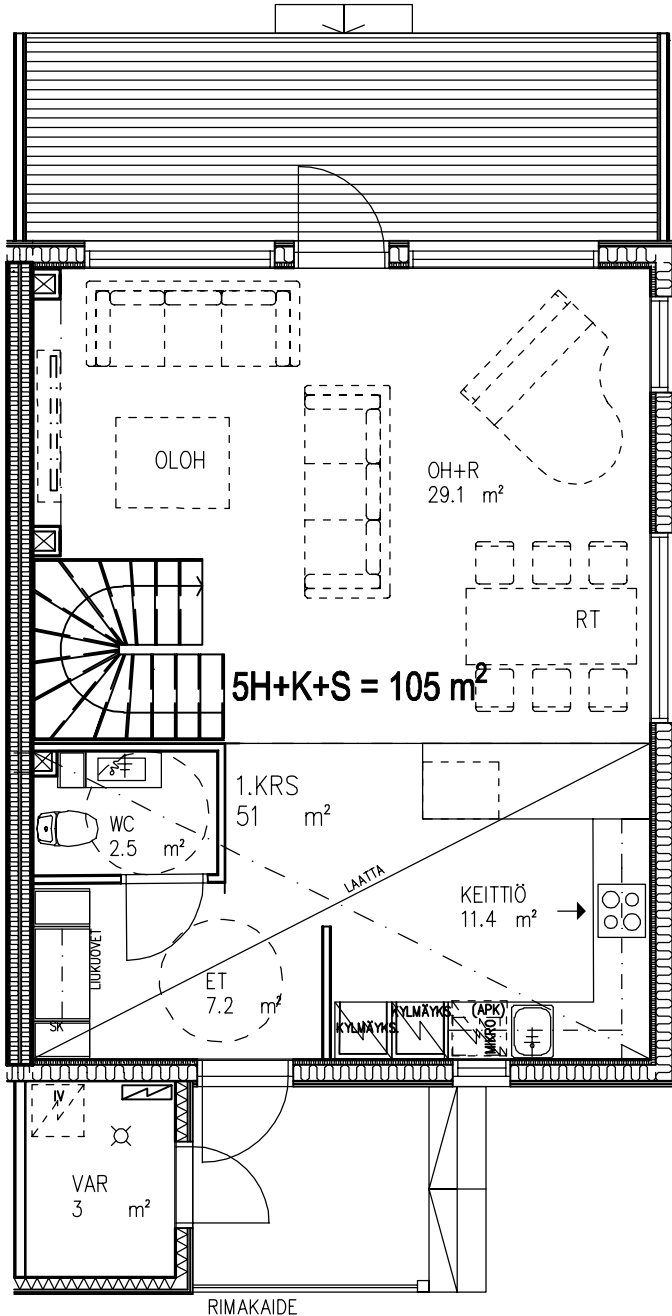

AS OY KUOPION KALLIOTÖRMÄNKATU 23

Ei mittakaavassa

HUOM! Asuinhuoneiden
kalustus ohjeellinen

HUONEISTOTYYPPI

2H+K+S=50 m²

C20

RAKENNUSSUUNNITTELU-TOIMISTO
TURUNEN & RÄISÄNEN KY

Yrittäjätie 6, 70150 KUOPIO
Puh. 017-3682 500
E-Mail: etunimi.sukunimi@trky.fi

AS OY KUOPION KALLIOTÖRMÄNKATU 23

Ei mittakaavassa

HUOM! Asuinhuoneiden kalustus ohjeellinen

HUONEISTOTYYPPI

3H+K+S=71 m²

C22

RAKENNUSSUUNNITTELUTOIMISTO
TURUNEN & RÄISÄNEN KY

Yrittäjätie 6, 70150 KUOPIO
Puh. 017-3682 500
E-Mail: etunimi.sukunimi@trky.fi

AS OY KUOPION KALLIOTÖRMÄNKATU 23

Ei mittakaavassa

HUOM! Asuinhuoneiden kalustus ohjeellinen

HUONEISTOTYYPPI 4H+K+S=105 m² A11, B16 MALLI yhdistämisestä

1.KRS

2.KRS

RAKENNUSSUUNNITTELUTOIMISTO
TURUNEN & RÄISÄNEN KY