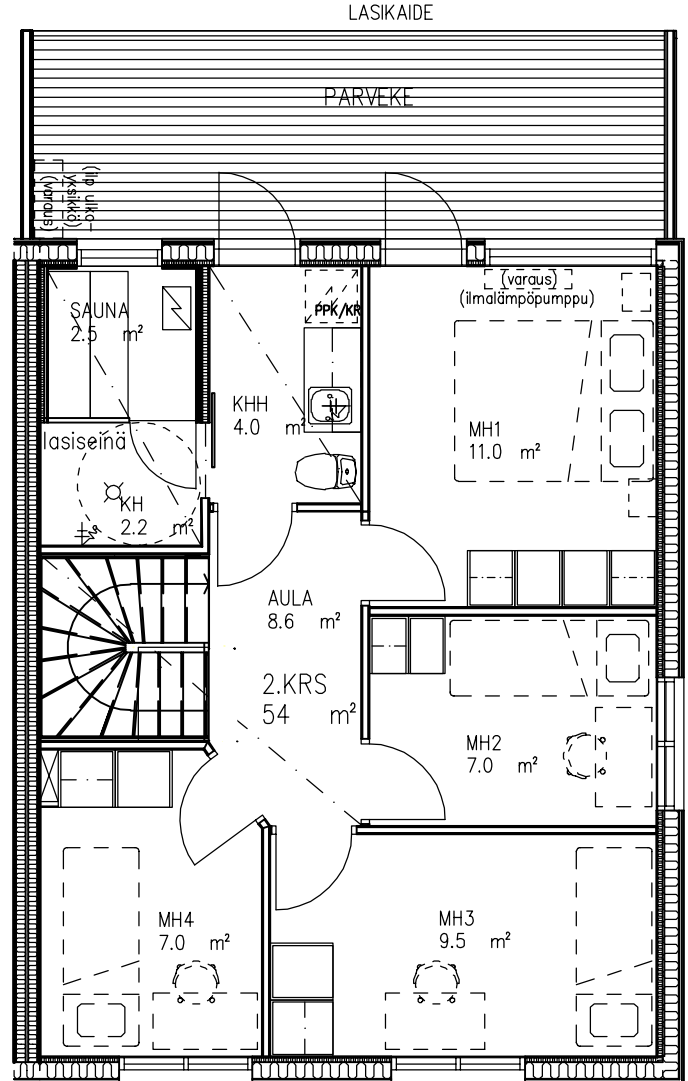

AS OY KUOPION KALLIOTÖRMÄNKATU 23

Ei mittakaavassa

HUOM! Asuinhuoneiden kalustus ohjeellinen

HUONEISTOTYYPPI

5H+K+S=105 m²

A11, B16

1.KRS

2.KRS

RAKENNUSSUUNNITTELU-TOIMISTO
TURUNEN & RÄISÄNEN KY

Yrittäjätie 6, 70150 KUOPIO
Puh. 017-3682 500
E-Mail: etunimi.sukunimi@rtrky.fi