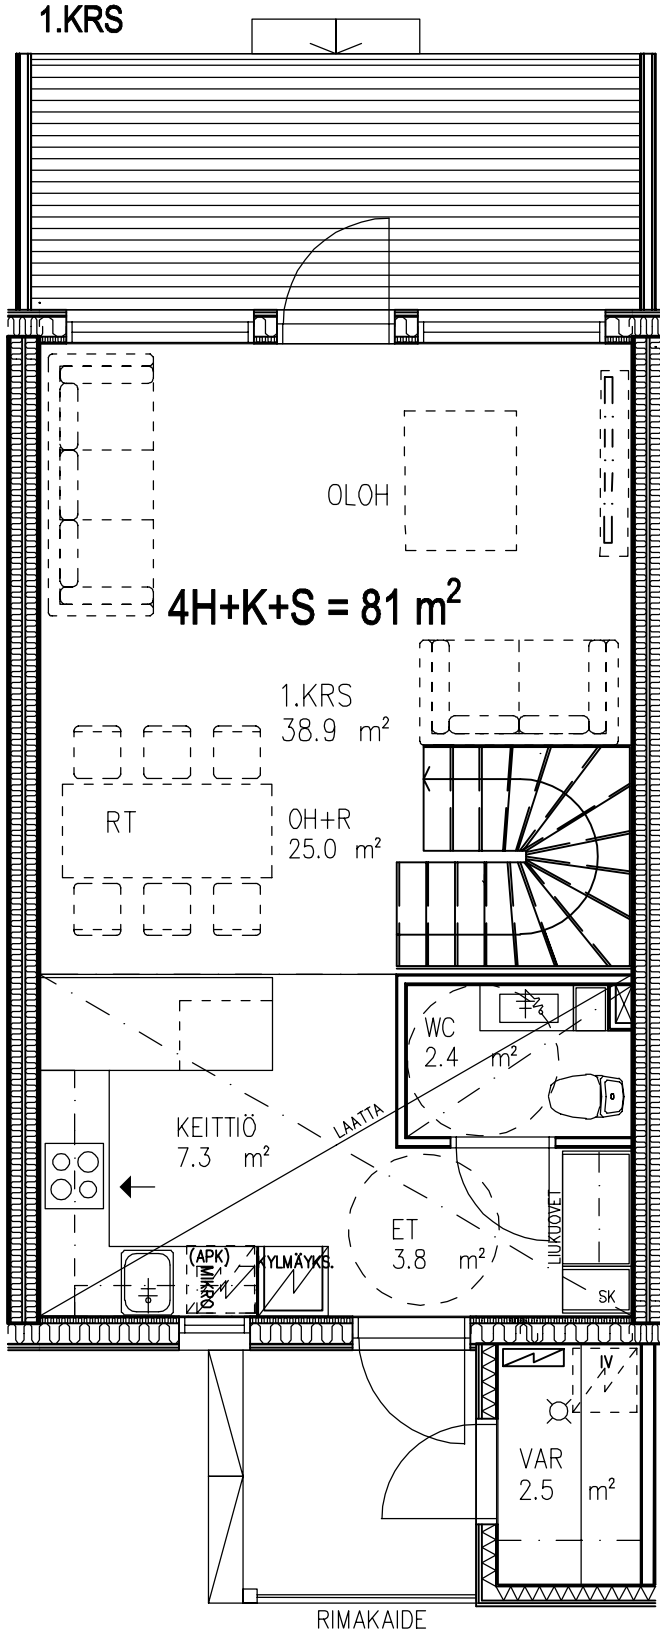

AS OY KUOPION KALLIOTÖRMÄNKATU 23

Ei mittakaavassa

HUOM! Asuinhuoneiden kalustus ohjeellinen

HUONEISTOTYYPPI

5H+K+S=105 m²

A1, B12

1.KRS

2.KRS

Ei mittakaavassa

HUOM! Asuinhuoneiden kalustus ohjeellinen

HUONEISTOTYYPPI

6H+K+S=143 m²

A3

RAKENNUSSUUNNITTELUTOIMISTO
TURUNEN & RÄISÄNEN KY

Yrittäjätie 6, 70150 KUOPIO
Puh. 017-3682 500
E-Mail: etunimi.sukunimi@trky.fi

AS OY KUOPION KALLIOTÖRMÄNKATU 23

Ei mittakaavassa

HUOM! Asuinhuoneiden kalustus ohjeellinen

HUONEISTOTYYPPI

4H+K+S=81 m²

A4, A6, A8, A10,

B13, B15

RAKENNUSSUUNNITTELUTOIMISTO
TURUNEN & RÄISÄNEN KY