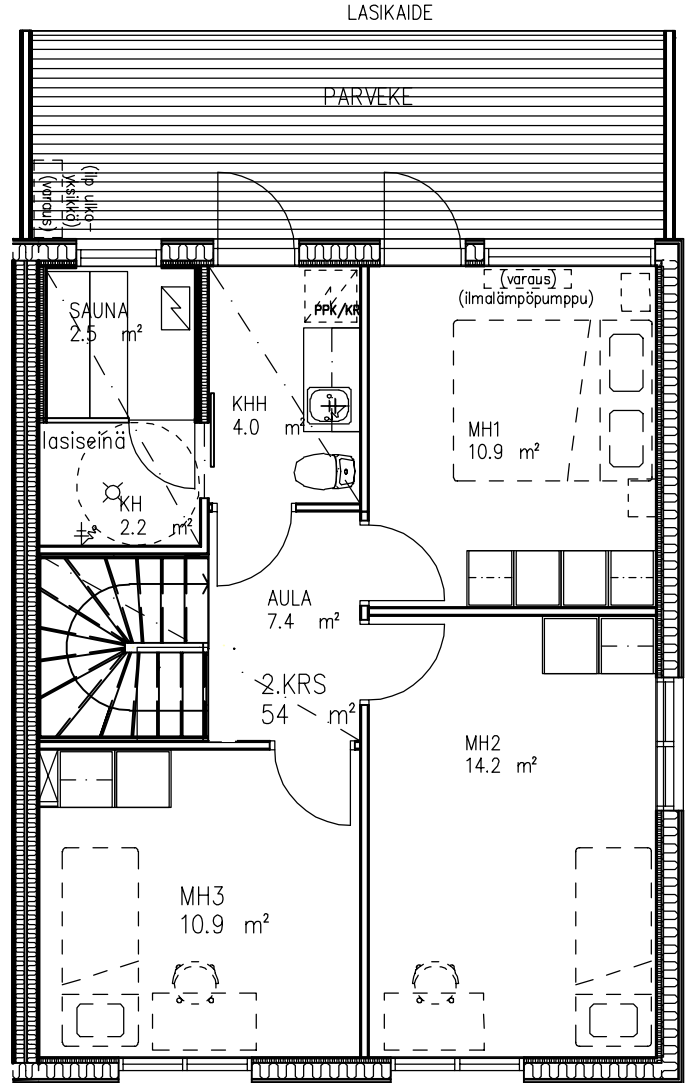

AS OY KUOPION KALLIOTÖRMÄNKATU 23

Ei mittakaavassa

HUOM! Asuinhuoneiden kalustus ohjeellinen

HUONEISTOTYYPPI 4H+K+S=105 m² A11, B16 MALLI yhdistämisestä

1.KRS

2.KRS

RAKENNUSSUUNNITTELUTOIMISTO
TURUNEN & RÄISÄNEN KY