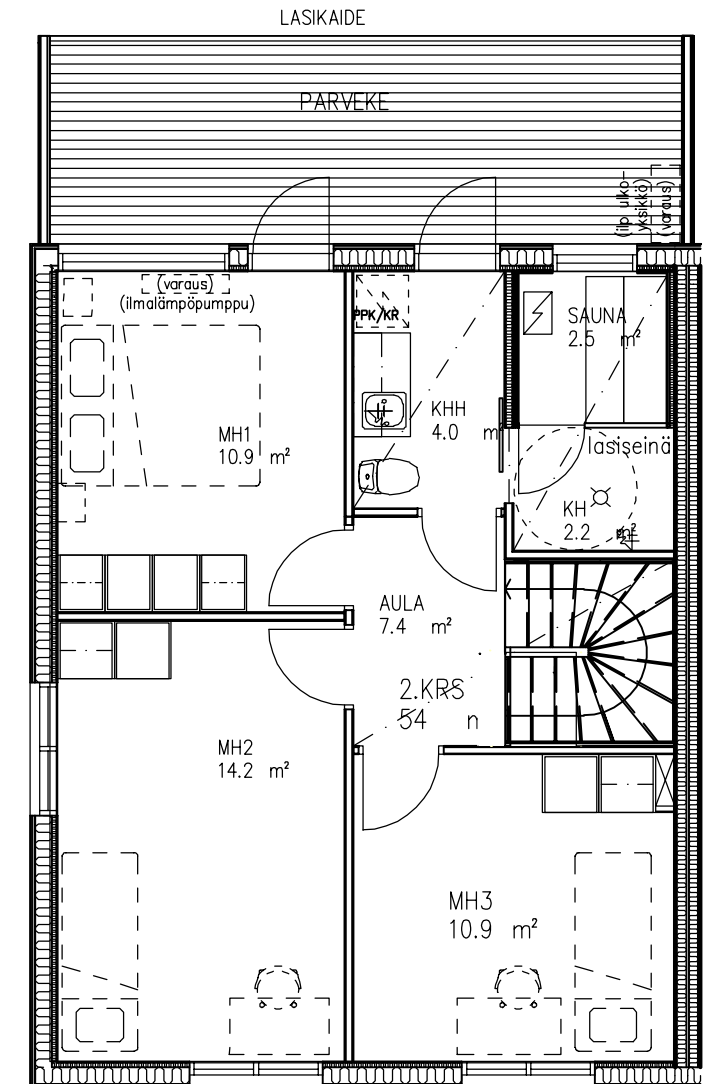

2.KRS

RAKENNUSSUUNNITTELU-TOIMISTO
TURUNEN & RÄISÄNEN KY

Yrittäjänitie 6, 70150 KUOPIO
Puh. 017-3682 500
E-Mail: etunimi.sukunimi@rtrky.fi