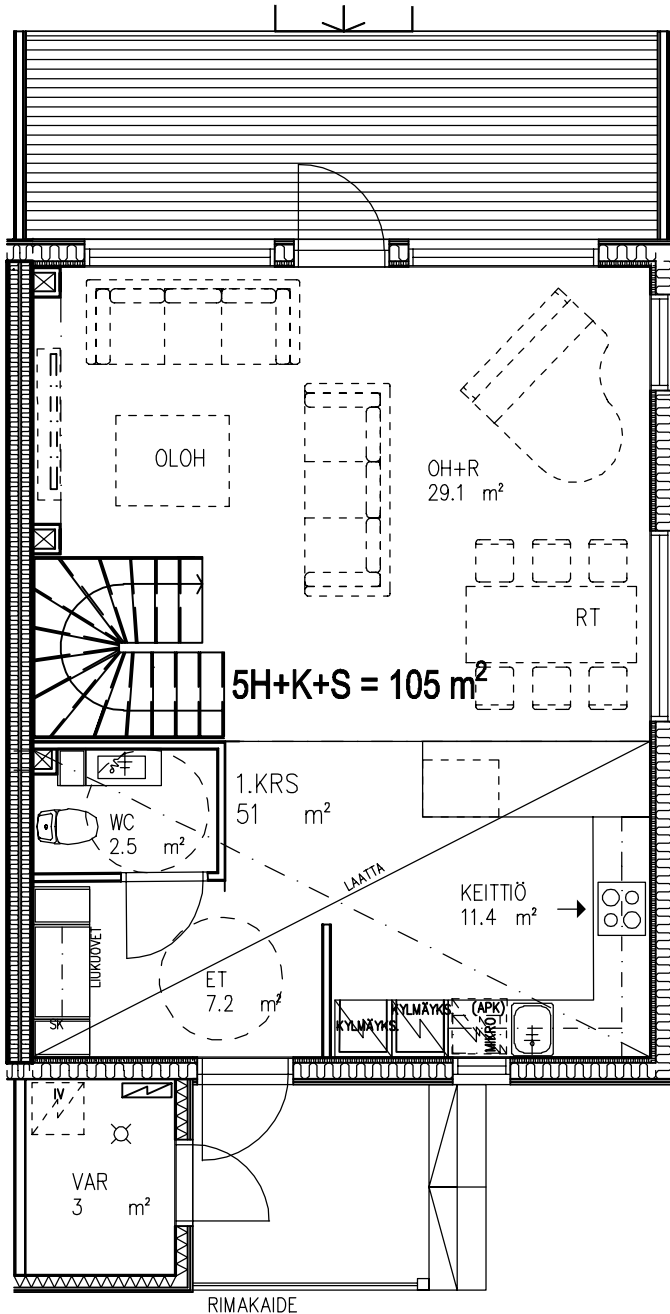

AS OY KUOPION KALLIOTÖRMÄNKATU 23

Ei mittakaavassa

HUOM! Asuinhuoneiden kalustus ohjeellinen

HUONEISTOTYYPPI

5H+K+S=105 m²

A11, B16

1.KRS