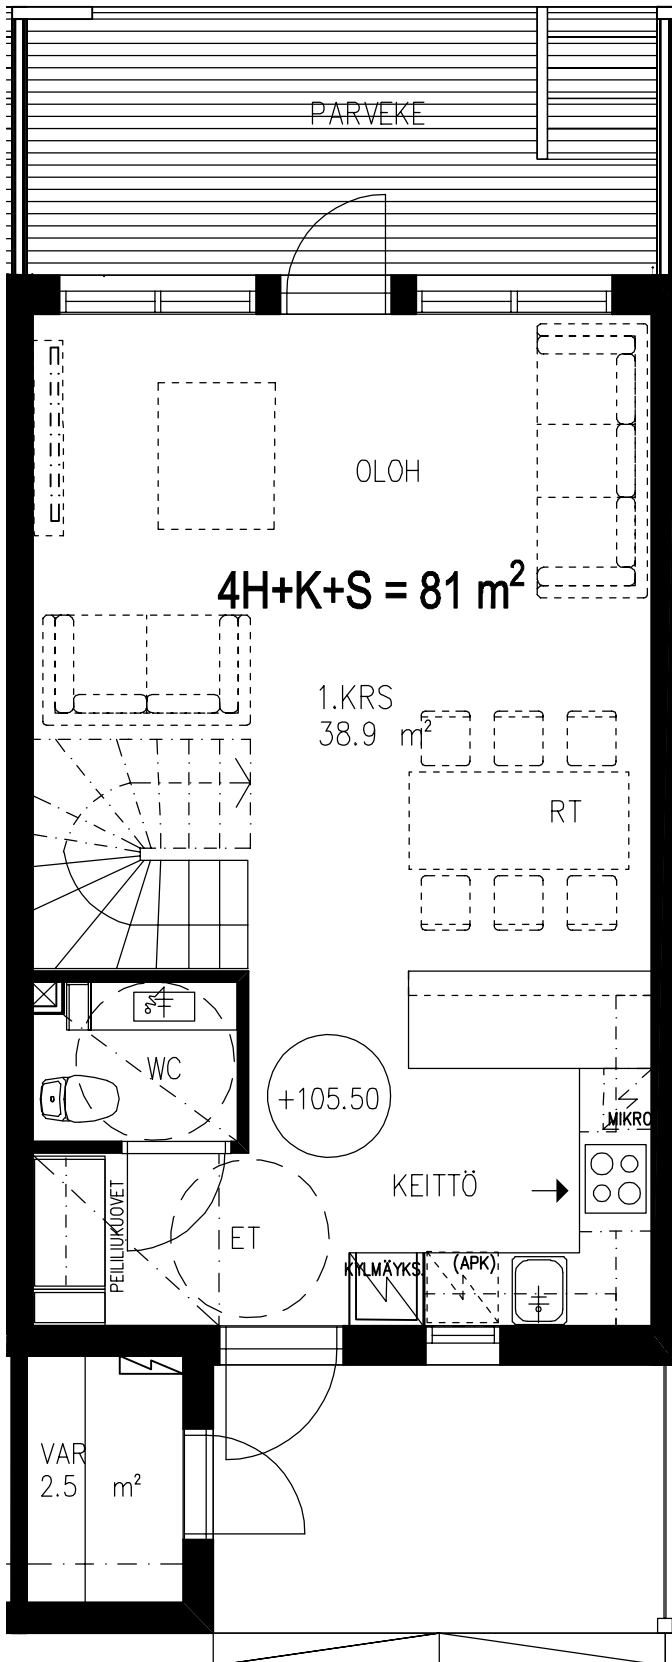

AS OY KUOPION PALOPUISTO

Ei mittakaavassa

HUOM! Asuinhuoneiden kalustus ohjeellinen

HUONEISTOTYYPPI A6, B10, B12, B13, B15, B17, B19, B21, C25

1.krs

RAKENNUSSUUNNITTELU-TOIMISTO
TURUNEN & RÄISÄNEN KY

Yrittäjätie 6, 70150 KUOPIO
Puh. 017-3682 500
E-Mail: etunimi.sukunimi@rtrky.fi