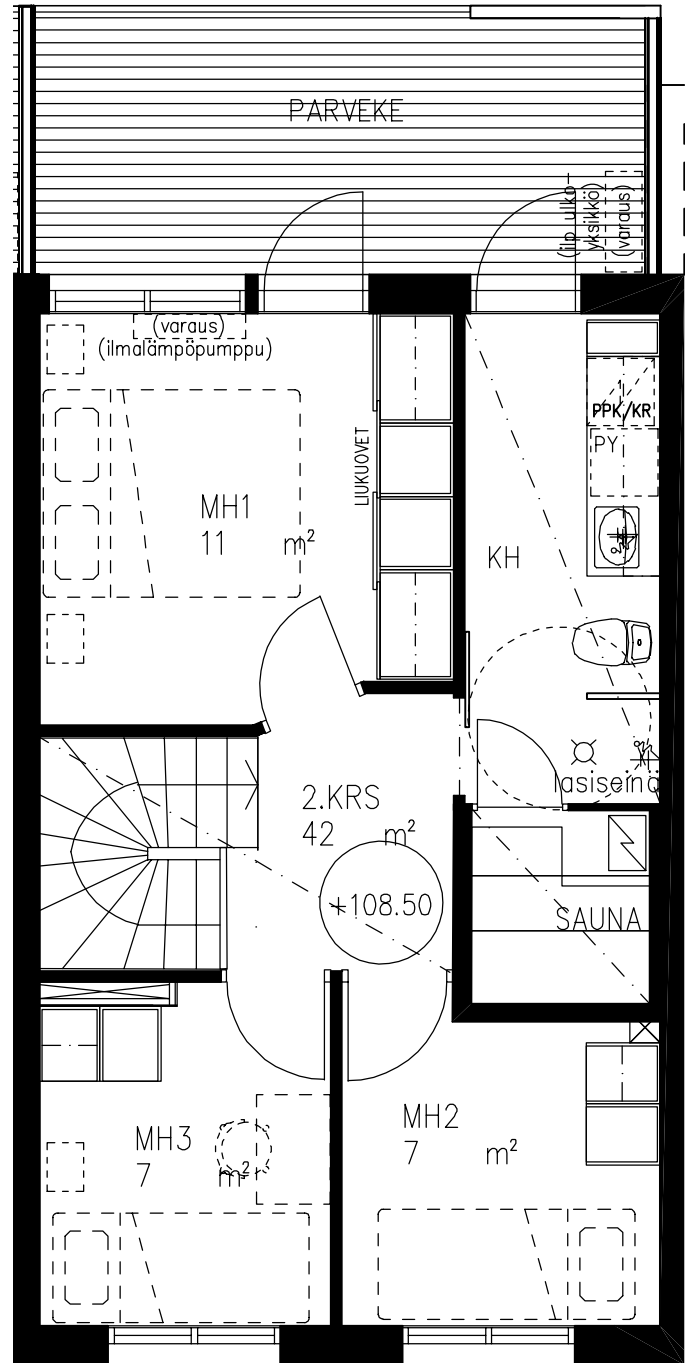

AS OY KUOPION PALOPUISTO

Ei mittakaavassa

HUOM! Asuinhuoneiden kalustus ohjeellinen

HUONEISTOTYYPPI A6, B10, B12, B13, B15, B17, B19, B21, C25

1.krs

RAKENNUSSUUNNITTELU-TOIMISTO
TURUNEN & RÄISÄNEN KY

Yrittäjätie 6, 70150 KUOPIO
Puh. 017-3682 500
E-Mail: etunimi.sukunimi@rtrky.fi