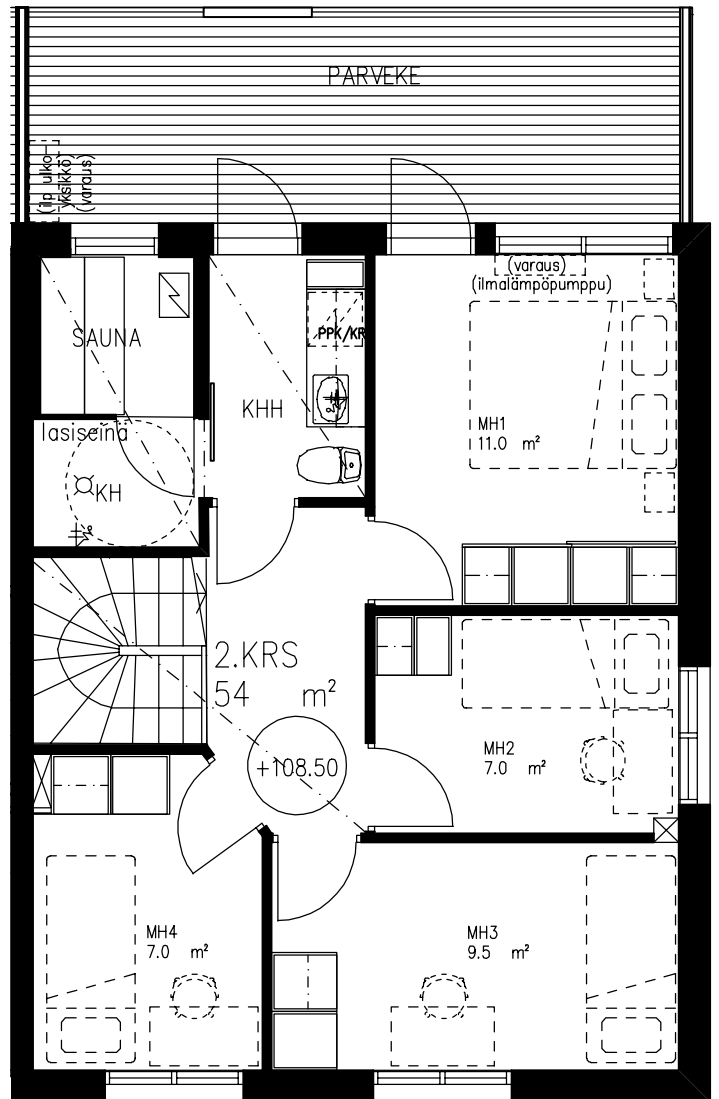

AS OY KUOPION PALOPUISTO

Ei mittakaavassa

HUOM! Asuinhuoneiden kalustus ohjeellinen

HUONEISTOTYYPPI B8, C23

1.krs

2.krs

RAKENNUSSUUNNITTELU-TOIMISTO
TURUNEN & RÄISÄNEN KY

Yrittäjätie 6, 70150 KUOPIO
Puh. 017-3682 500
E-Mail: etunimi.sukunimi@rtrky.fi