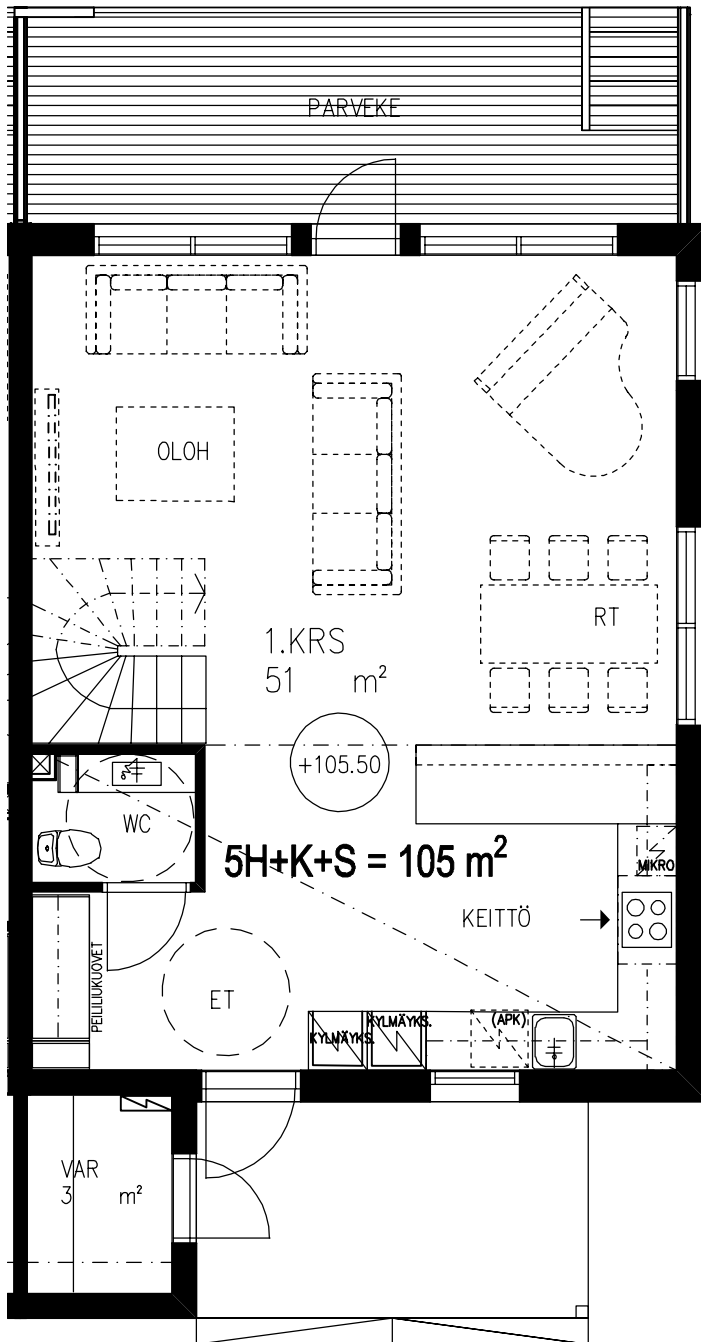

AS OY KUOPION PALOPUISTO

Ei mittakaavassa

HUOM! Asuinhuoneiden kalustus ohjeellinen

HUONEISTOTYYPPI B8, C23

1.krs

2.krs

RAKENNUSSUUNNITTELU-TOIMISTO
TURUNEN & RÄISÄNEN KY

Yrittäjätie 6, 70150 KUOPIO
Puh. 017-3682 500
E-Mail: etunimi.sukunimi@rtrky.fi